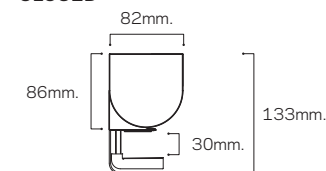

Fabricación a medida.
Custom manufacturing.

Cubierta giratoria para ocultar las conexiones.
Rotating lid to hide connections.

Se puede colocar en cualquier lugar de la mesa.
It can be placed anywhere on the table.

Instalación perfecta para cocinas.
Raised installation ideal for kitchens.

DIBUJO TÉCNICO Y COTAS

TECHNICAL DRAWING AND LEVELS

CERRADO CLOSED

ABIERTO OPEN