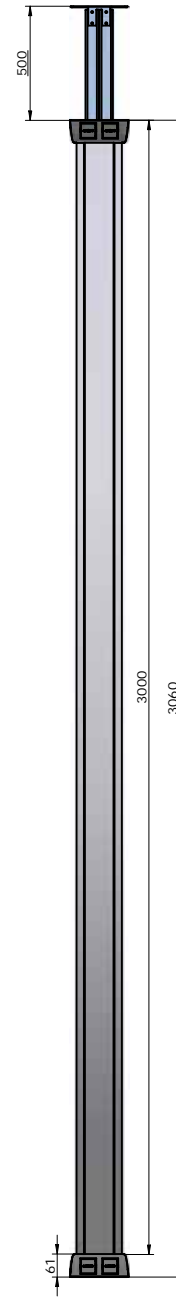

Nota:

		IBCONNECT Pol. Ind. El Escopar, Nº 5 - 31350 - Peralta (Navarra) - España / Tel. : 948 753282 / Fax : 948 751 462 e-mail : dmolviedro@ib-connect.com		
		Dibujado <i>DMolviedro</i>	Observaciones	
Fecha <i>25 - 01 - 2012</i>	Revisión nº			
Cliente				
ESCALA	87108002-3			
Nº P.:	COLUMNA DUPLO 4TSN+2RJ45+2TSR.dft