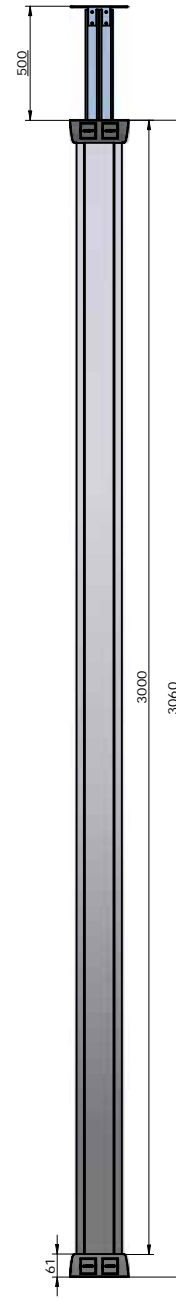

DETALLE A

Nota:

		IBCONNECT Pol. Ind. El Escopar, Nº 5 - 31350 - Peralta (Navarra) - España / Tel. : 948 753282 / Fax : 948 751 462 e-mail : dmolviedro@ib-connect.com	
		Dibujado	DMolviedro
ESCALA		Fecha	26 - 01 - 2012
Nº P.:		Revisión nº	
<small>IA: 87108003E3 COLUMNA DUPLO 10TEN+4RJ45-IP</small>		Cliente	
		87108003E3 COLUMNA DUPLO 10TEN+4RJ45.dft	