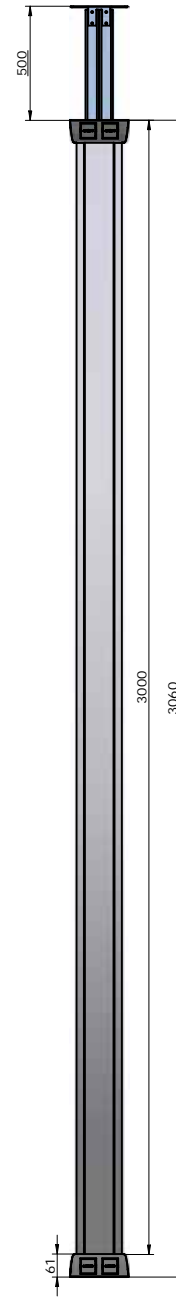

DETALLE A

Nota:

		IBCONNECT Pol. Ind. El Escopar, Nº 5 - 31350 - Peralta (Navarra) - España / Tel. : 948 753282 / Fax : 948 751 462 e-mail : dmolviedro@ib-connect.com	
		Dibujado <i>DMolviedro</i>	Observaciones
Fecha <i>26 - 01 - 2012</i>	Revisión nº		
Cliente			
ESCALA	87108003F3		
Nº P.:	COLUMNA DUPLO 10TSFN+4RJ45.dft		
<small>AR: 87108003F3 COLUMNA DUPLO 10TSFN+4RJ45.dft</small>			