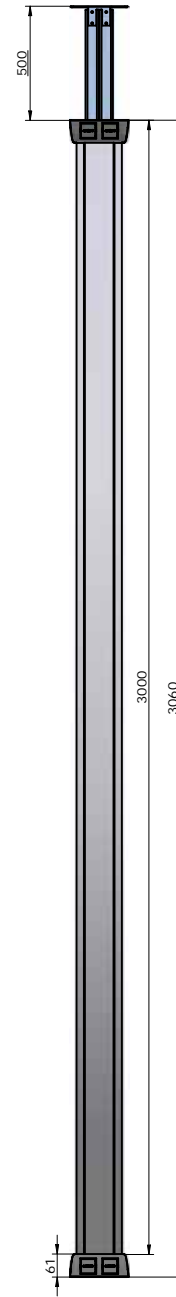

DETALLE A

Nota:

		<b>IBCONNECT</b> Pol. Ind. El Escopar, Nº 5 - 31350 - Peralta (Navarra) - España / Tel. : 948 753282 / Fax : 948 751 462 e-mail : dmolviedro@ib-connect.com	
		Dibujado <i>DMolviedro</i>	Observaciones
ESCALA	Fecha <i>30 - 01 - 2012</i>	Revisión nº	
Nº P.:	Cliente		
N.º: 87108004A3 COLUMNA DUPLO 6TAN+4TAR+4RJ45.dft		<b>87108004A3</b> <b>COLUMNA DUPLO 6TAN+4TAR+4RJ45.dft</b>	