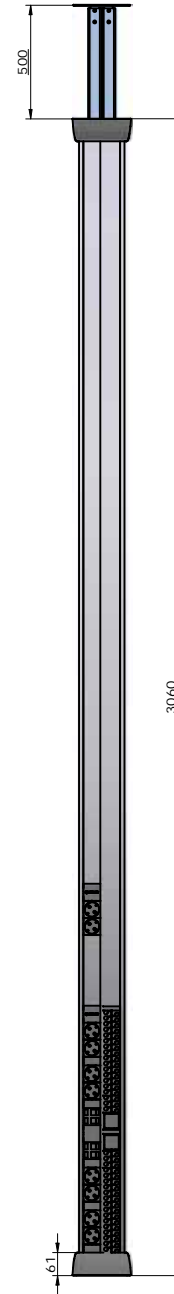

DETALLE A

Nota:

		IBCONNECT Pol. Ind. El Escopar, Nº 5 - 31350 - Peralta (Navarra) - España / Tel. : 948 753282 / Fax : 948 751 462 e-mail : dmolviedro@ib-connect.com	
		Dibujado <i>Mikel</i>	Observaciones
ESCALA		Fecha <i>30 - 01 - 2012</i>	Revisión nº
Nº P.:		Cliente	
N.A.: 8810801-3 COLUMNA DUPLO 2x(10TSN+4RJ45).dft		88108001-3 COLUMNA DUPLO 2x(10TSN+4RJ45).dft	