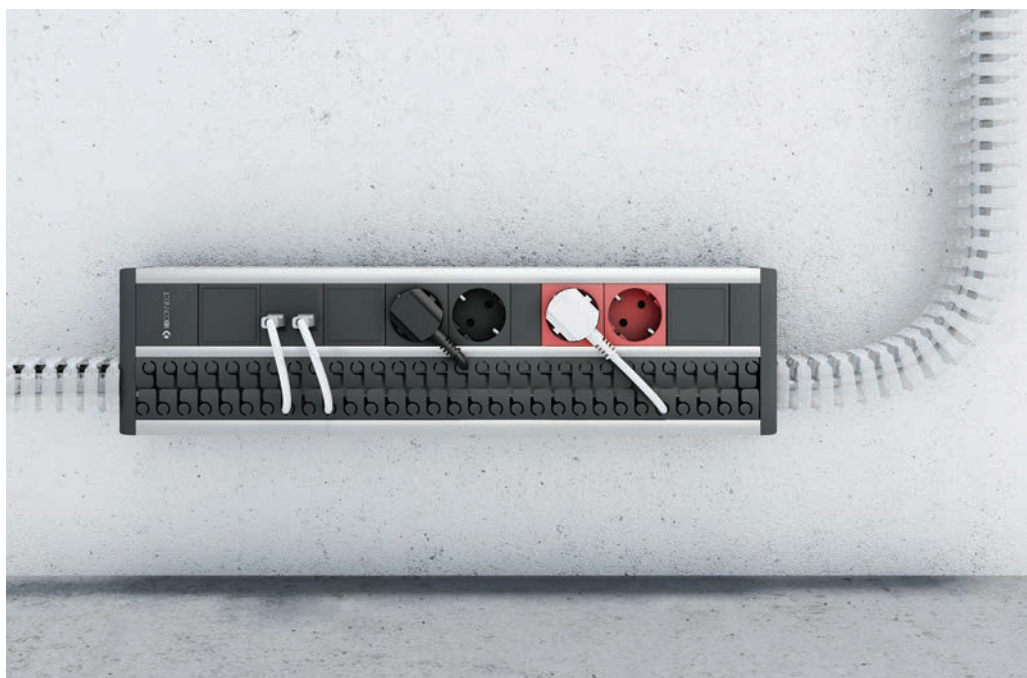

FR. Duplo Kit anodisé fixé au mur avec des vertèbres Orgatech de couleur transparent couplés.

EN. Anodized Duplo Kit fixed to wall with ice finish Orgatech vertebrae connected.