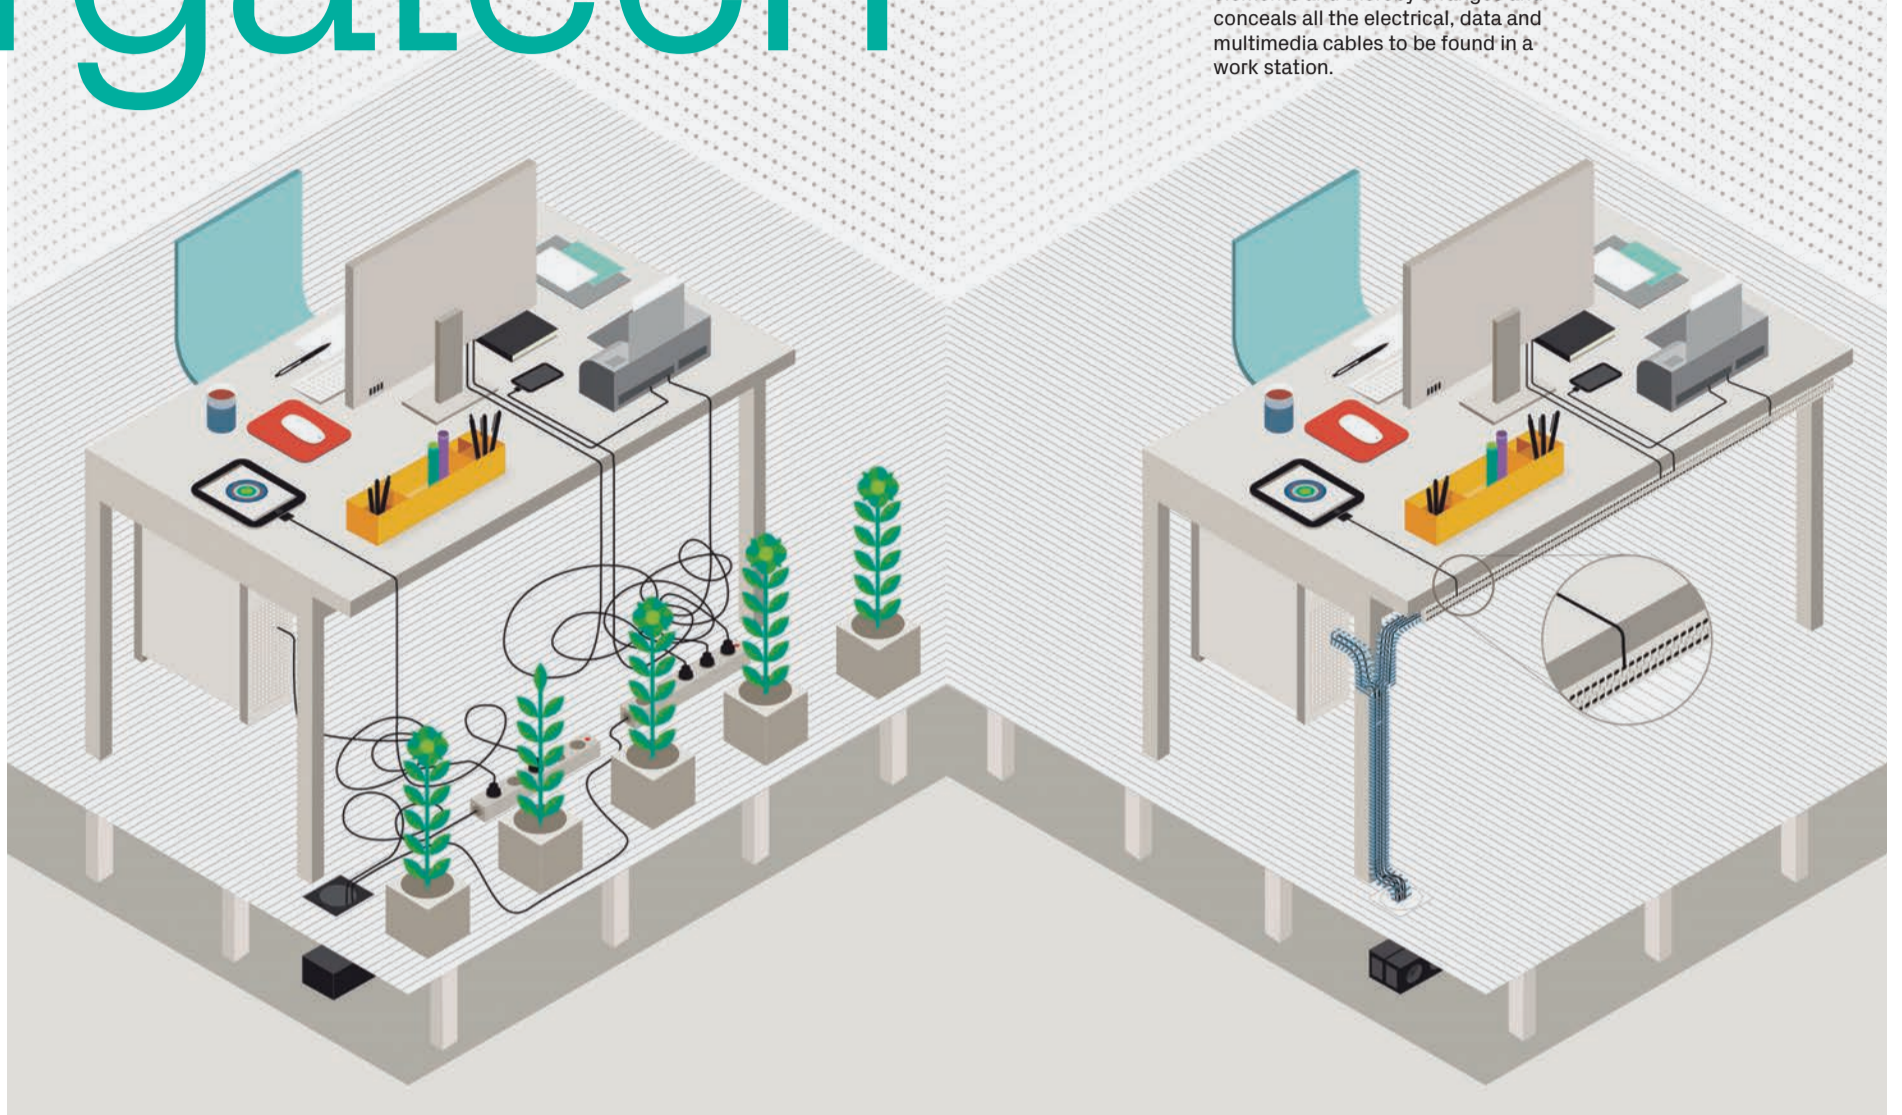

Orgatech

ES. Orgatech permite que todo el cableado conviva de manera ordenada y de forma segura, reduciendo su impacto visual al máximo.

EN. Orgatech allows that all the cables coexist in an orderly and safe way, so that the visual impact is reduced to a bare minimum.