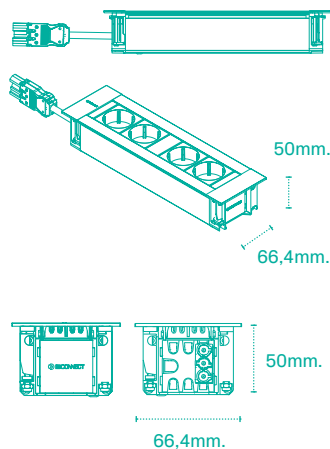

Medidas / Measures

Detalles que nos hacen diferentes Details that make us different

White

Disponible en color blanco.
Available in white.

Multimedia configurable.
Configurable multimedia.

Fabricación a medida.
Custom manufacturing.

Compatible con sistema de organización Orgatech.
Compatible with Orgatech cable management.

Compatible con "Ultra-Compact USB Smart Charging System" hasta 60W.
Compatible with "Ultra-Compact USB Smart Charging System" up to 60W.

Very small design without limits

Its design allows manufacturing any custom configuration with very small dimensions. It can be adapted to include the necessary connections for each project.

Rapid connection

Power supply through cable with rapid connector at the end. Also made with other connection systems on request.

An organized work station

Our cable organization system can be added to all Intro2.0 electrifications to avoid disorder in connections on the work station surface.

Applications

- Operational office furniture.
- Libraries.
- School furniture.
- Auditorium chairs.
- Hotel furniture.
- Partitions.