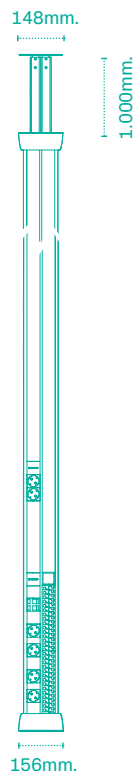

Mesures / Measures

Détails qui nous différencient Details that make us different

Fabrication sur mesure.
Custom manufacturing.

Compatible avec le système de gestion de câbles Orgatech.
Compatible with Orgatech cable management.

Compatible avec "Ultra-Compact USB Smart Charging System" jusqu'à 60W.
Compatible with "Ultra-Compact USB Smart Charging System" up to 60W.

EN

Rapid installation

The Duplo system consists of two rails, one electrified and another one with a modern and exclusive system for organising cables, allowing all loose wiring to be concealed and guaranteeing a rapid, ordered and safe installation.

Organised application

Ideal for installations where the origin is the ceiling and the idea is to maintain order and the organisation of the cables connected.

No limits to configuration

The possibility of single or double sided makes it perfect for installations that require flexibility in the number of work stations.

Applications

- Offices.
- Laboratories.

Features

- Space for organising cables.
- Easy ceiling mounting system with telescopic height adjustable plate.
- Space prepared for installation of Orgatech vertebra adapter.
- Single and double sided.
- Possibility of adding two auxiliary sockets on each side.

Technical characteristics

- Made of aluminium, C27 natural anodized finish.
- Power and data input, upper part.
- Fixed to ground by screws in lower support with watertight seal.
- Supplied with: cabled sockets, telescopic fixing system for ceiling, ceiling trim, ground fixing plate with watertight seal, ground base trim.