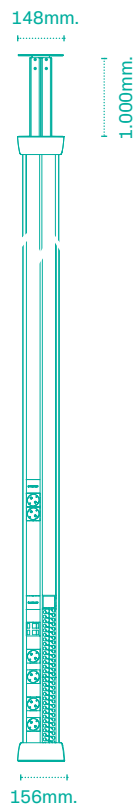

Maße / Measures

Was uns unterscheidet Details that make us different

Individuell anpassbar.
Custom manufacturing.

Kompatibel mit Orgatech.
Compatible with Orgatech.

Kompatibel mit "Ultra-Compact USB Smart Charging System" bis zu 60W.
Compatible with "Ultra-Compact USB Smart Charging System" up to 60W.

EN

Rapid installation

The Duplo system consists of two rails, one electrified and another one with a modern and exclusive system for organising cables, allowing all loose wiring to be concealed and guaranteeing a rapid, ordered and safe installation.

Organised application

Ideal for installations where the origin is the ceiling and the idea is to maintain order and the organisation of the cables connected.

No limits to configuration

The possibility of single or double sided makes it perfect for installations that require flexibility in the number of work stations.

Applications

- Offices.
- Laboratories.

Features

- Space for organising cables.
- Easy ceiling mounting system with telescopic height adjustable plate.
- Space prepared for installation of Orgatech vertebra adapter.
- Single and double sided.
- Possibility of adding two auxiliary sockets on each side.

Technical characteristics

- Made of aluminium, C27 natural anodized finish.
- Power and data input, upper part.
- Fixed to ground by screws in lower support with watertight seal.
- Supplied with: cabled sockets, telescopic fixing system for ceiling, ceiling trim, ground fixing plate with watertight seal, ground base trim.