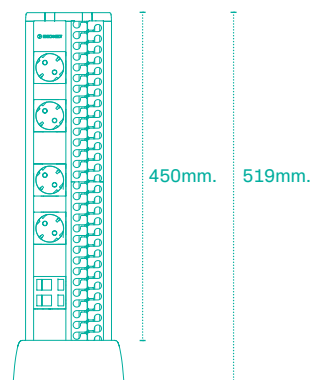

Mesures / Measures

Détails qui nous différencient

Details that make us different

Fabrication sur mesure.
Custom manufacturing.

Compatible avec le système de gestion de câbles Orgatech.
Compatible with Orgatech cable management.

Compatible avec "Ultra-Compact USB Smart Charging System" jusqu'à 60W.
Compatible with "Ultra-Compact USB Smart Charging System" up to 60W.

Rapid installation

The Duplo system consists of two rails, one electrified and another one with a modern and exclusive space for organising cables, allowing all loose wiring to be concealed and guaranteeing a rapid, ordered and safe installation.

Organised application

Ideal for installations where the origin is technical floor or surface and the idea is to maintain order and the organisation of the cables connected.

No limits to configuration

The possibility of single or double sided makes it perfect for installations that require flexibility in the number of work stations.

Applications

- Offices.
- Laboratories.

Features

- Space for organising cables.
- Prepared for installation of Orgatech vertebra adapter.
- Easy ground fixing system with watertight seal.
- Single and double sided.

Technical characteristics

- Made of aluminium C27 natural anodized finish.
- Power and data input, lower part.
- Power input connection through internal terminal.
- Fixed to ground with screws on metal support.
- Supplied with: cabled power sockets, watertight ring, ground fixing plate and base trim.