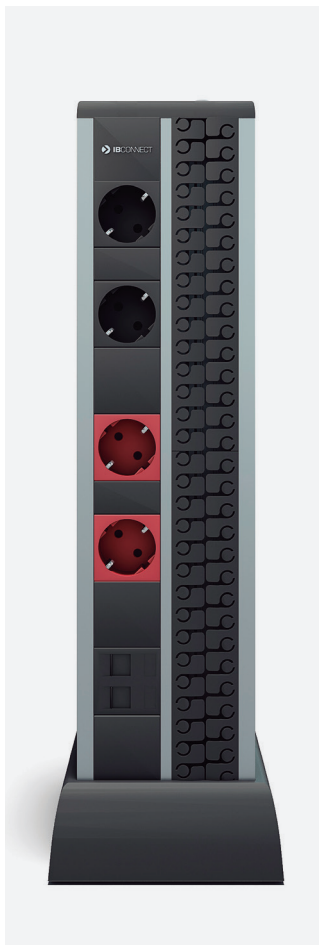

### Installation rapide

Le système Duplo est composé de deux rails: l'un électrifié et l'autre avec un système d'organisation de câbles moderne et exclusif, l'excès de câble étant complètement caché, ce qui permet de garantir une installation rapide et ordonnée.

FR. Duplo Mini Columna avec prises de courant noires et rouges, connecteurs RJ45 et espace organisateur de câbles.

EN. Duplo Mini Columna with black and red sockets, RJ45 connectors and space for organizing cables.

### Caractéristiques techniques

- Construite en profilé aluminium, fini anodisé argent C27 naturel.
- Entrée de courant et données sur la partie inférieure.
- Connexion entrée de courant par borne interne.
- Fixation par boulonnerie au sol au moyen d'un support métallique.
- Elle est fournie avec les prises de courant câblées, un anneau d'étanchéité, une plaque de fixation au sol et un enjoliveur base au sol.