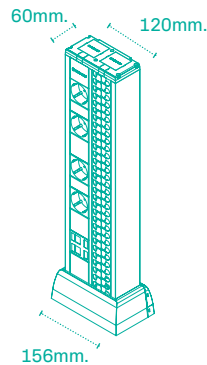

DE. Duplo Mini Columna mit grauen und roten Steckdosen, RJ45 und Kabelmanagement.

EN. Duplo Mini Columna with black and red sockets, RJ45 connectors and space for organizing cables.

Technische Daten

- Verfügbar in Aluminium C27 eloxiert.
- Strom- und Datenanschlüsse durch die Unterseite.
- Stromanschluss durch internes Terminal.
- Befestigt auf dem Boden durch Schrauben am Metallfuß.
- Inklusive: Verkabelte Steckdosen, Spritzwasserschutz, Befestigungsfuß aus Metall.

Maße / Measures

Was uns unterscheidet Details that make us different

Individuell anpassbar.
Custom manufacturing.

Kompatibel mit Orgatech
Compatible with Orgatech.

Kompatibel mit "Ultra-Compact USB Smart Charging System" bis zu 60W.
Compatible with "Ultra-Compact USB Smart Charging System" up to 60W.