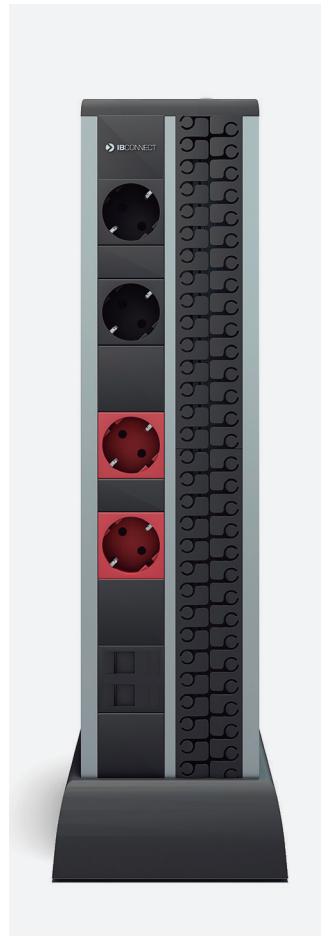

DE

Schnelle Installation

Das Duplo System besteht aus zwei Bereichen: Der erste zur Elektrifizierung und der zweite zum Kabelmanagement, was ermöglicht alle Kabel zu verbergen, für eine schnelle, geordnete und sichere Installation.

Anwendungsbereiche

- Büros.
- Labore.

Features

- Integriertes Kabelmanagement.
- Kompatibel mit Vertebra Orgatech.
- Einfache Bodenbefestigung, spritzwassergeschützt.
- Ein- und doppelseitig konfigurierbar.

DE. Duplo Mini Columna mit grauen und roten Steckdosen, RJ45 und Kabelmanagement.

EN. Duplo Mini Columna with black and red sockets, RJ45 connectors and space for organizing cables.

Technische Daten

- Verfügbar in Aluminium C27 eloxiert.
- Strom- und Datenanschlüsse durch die Unterseite.
- Stromanschluss durch internes Terminal.
- Befestigt auf dem Boden durch Schrauben am Metallfuß.
- Inklusive: Verkabelte Steckdosen, Spritzwasserschutz, Befestigungsfuß aus Metall.

EN

Rapid installation

The Duplo system consists of two rails, one electrified and another one with a modern and exclusive allowing all loose wiring to be concealed and guaranteeing a rapid, ordered and safe installation.