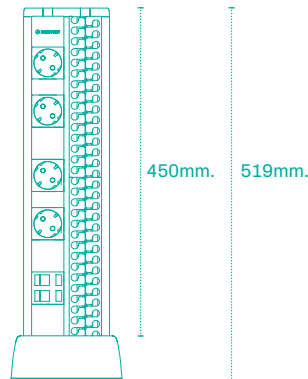

DE. Duplo Mini Columna mit grauen und roten Steckdosen, RJ45 und Kabelmanagement.

EN. Duplo Mini Columna with black and red sockets, RJ45 connectors and space for organizing cables.

Technische Daten

- Verfügbar in Aluminium C27 eloxiert.
- Strom- und Datenanschlüsse durch die Unterseite.
- Stromanschluss durch internes Terminal.
- Befestigt auf dem Boden durch Schrauben am Metallfuß.
- Inklusive: Verkabelte Steckdosen, Spritzwasserschutz, Befestigungsfuß aus Metall.

Maße / Measures

Was uns unterscheidet Details that make us different

Individuell anpassbar.
Custom manufacturing.

Kompatibel mit Orgatech
Compatible with Orgatech.

Kompatibel mit "Ultra-Compact USB Smart Charging System" bis zu 60W.
Compatible with "Ultra-Compact USB Smart Charging System" up to 60W.