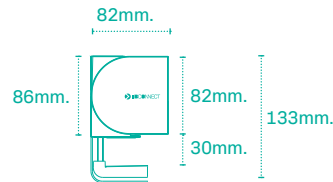

Maße / Measures

Was uns unterscheidet Details that make us different

White

Produkt verfügbar in Weiß.
Available in white.

Vollständig konfigurierbar.
Configurable multimedia.

Individuell anpassbar.
Custom manufacturing.

Kompatibel mit "Ultra-Compact USB Smart Charging System" bis zu 60W.
Compatible with "Ultra-Compact USB Smart Charging System" up to 60W.

EN

Installation on the surface

Its installation system is fixed to the surface. This makes it possible to secure it quickly and simply without machining the table. Any additional cable tray or securing accessories are needed.

Design

Its rotating lid hides the electrical sockets and multimedia elements when they are not in use. The entire cabling and fixation system are concealed, making it an ideal solution even for glass finishes.

Flexibility for connection

Combinations of electrical sockets, USB chargers, data and multimedia elements are allowed.

Applications

- Office workstation furniture.
- Executive tables.
- Hotel rooms.
- Glass furniture.