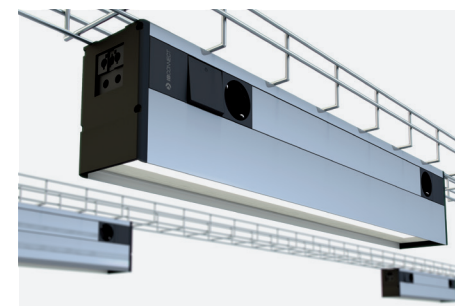

 IBCONNECT

ES. Lumen instalado en una mesa de trabajo combinando luminarias y tomas de corriente.

EN. Lumen installed on a workshop table, combining light and power sockets.

ES

Rápida instalación

Los kits de iluminación Lumen vienen totalmente cableados interiormente, tanto en lo que se refiere a la luminaria como a las tomas eléctricas.

Medidas / Measures

Detalles que nos hacen diferentes

Fabricación a medida.
Custom manufacturing.

Compatible con sistema de organización Orgatech.
Compatible with Orgatech cable management.

Compatible con "Ultra-Compact USB Smart Charging System" hasta 60W.
Compatible with "Ultra-Compact USB Smart Charging System" up to 60W.