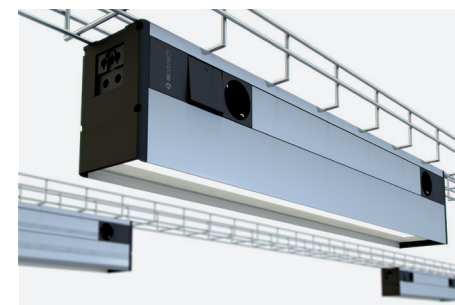

Compatible avec "Ultra-Compact USB Smart Charging System" jusqu'à 60W.
Compatible with "Ultra-Compact USB Smart Charging System" up to 60W.

FR. Lumen monté sur plateau grille

EN. Lumen installed on grid tray.