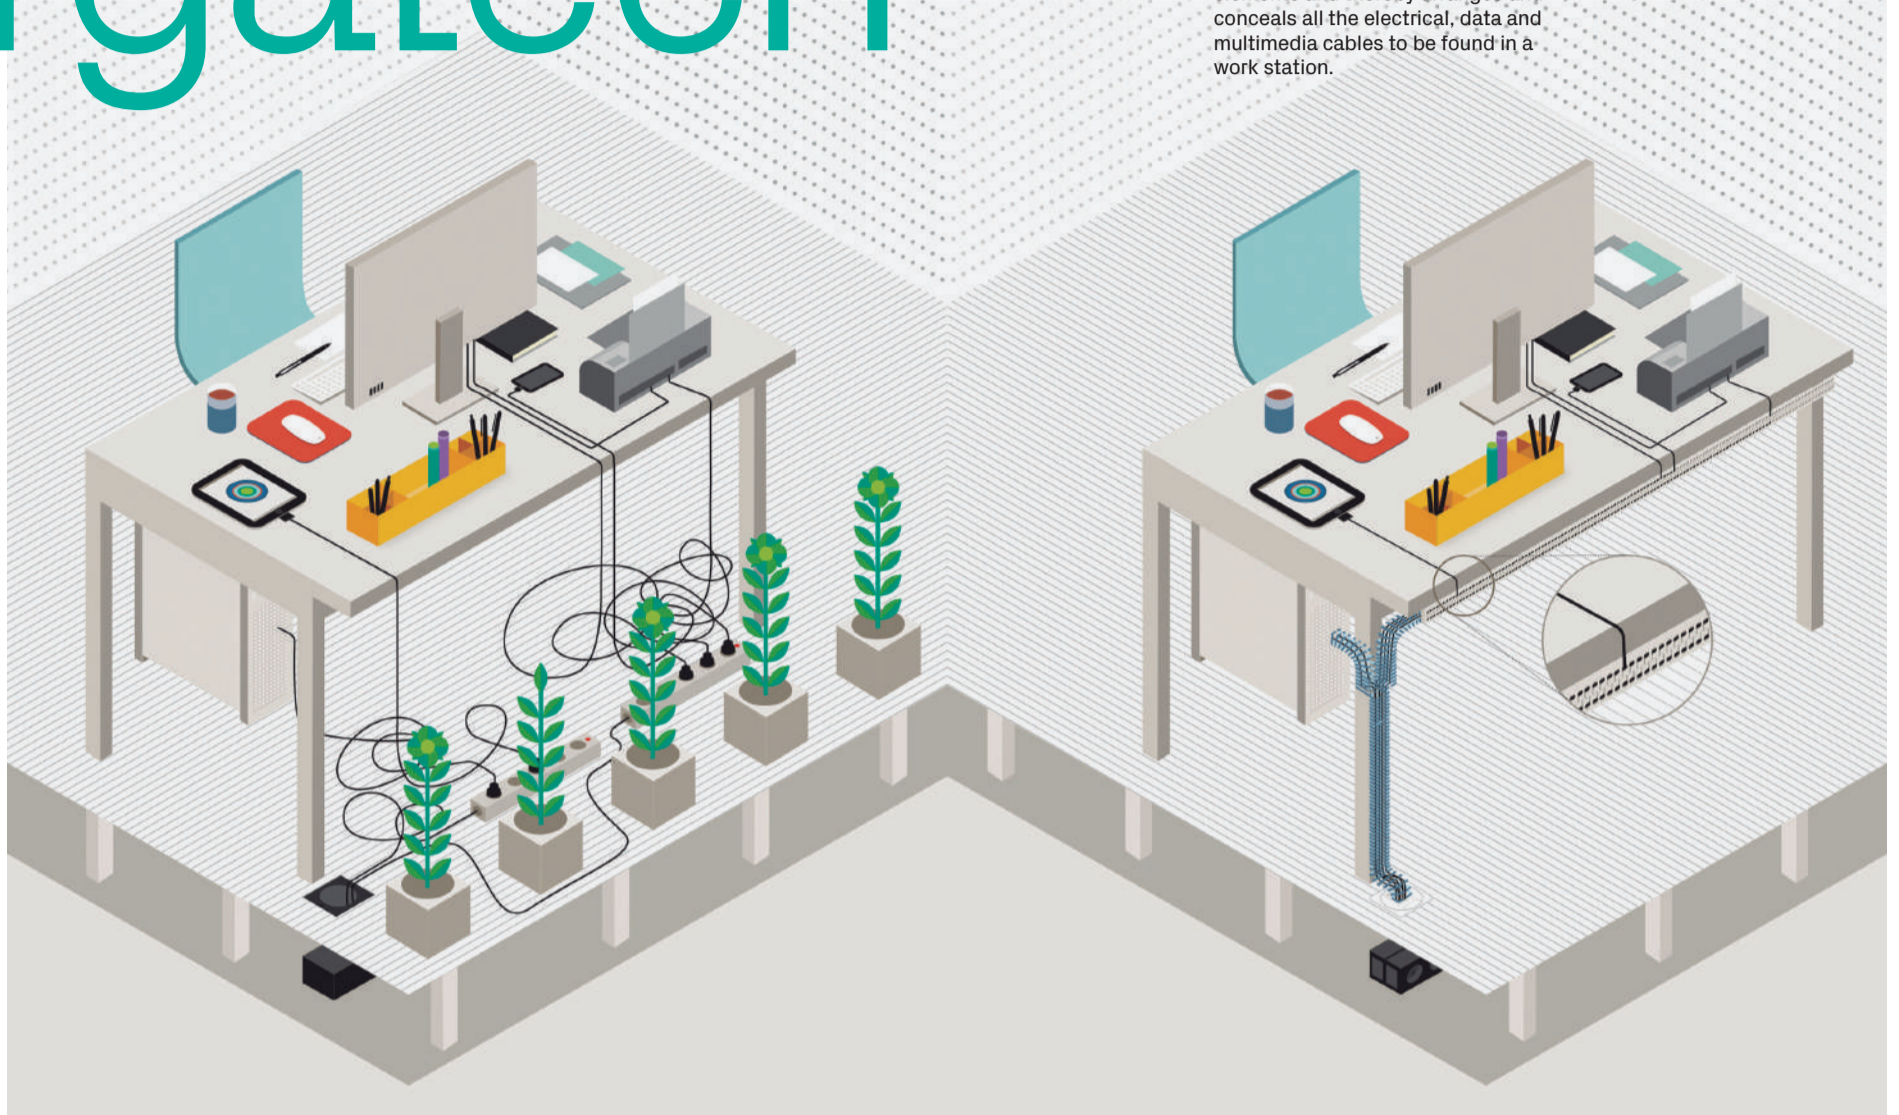

Orgatech

ES. Orgatech permite que todo el cableado conviva de manera ordenada y de forma segura, reduciendo su impacto visual al máximo.

EN. Orgatech allows that all the cables coexist in an orderly and safe way, so that the visual impact is reduced to a bare minimum.