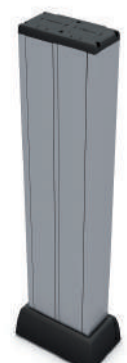

Fácil instalación

Construido en policarbonato, lo que le confiere gran flexibilidad para alojar todo tipo de cables con gran rapidez.
La unión de los anillos es por rótula, proporcionando un movimiento articulado en todos los planos.

Technical characteristics

- Made of aluminium.
- Membrane organizer made of polypropylene.
- Fixed by means of screws.

- Columna pasacables.
- Raceway column.

ELEMENTOS / COMPONENTS

- Organizador simple.
- Simple organizer.

- Organizador doble.
- Double organizer.

- Organizador empotrado.
- Built-in organizer.

- Tótem pasacables.
- Raceway mini column.