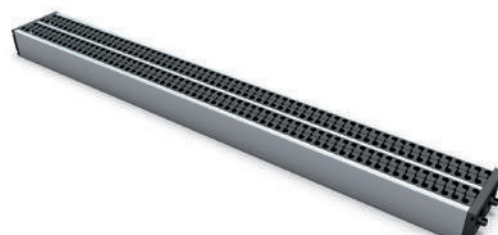

Installation facile

Sa construction en polycarbonate et sa finition blanc glace lui confèrent une grande flexibilité pour loger tout type de câbles rapidement.
L'union des anneaux se fait par rotule, fournissant un mouvement articulé sur tous les plans.

Membrane flexible

Profil muni d'une membrane flexible sur toute sa longueur, qui remplit deux fonctions, celle de retenir tous les câbles se trouvant dans le profil et celle de distribuer et de fixer les câbles sortants des équipements connectés.

Guided input

The coupling to fix the vertebra is incorporated into the ends of the organiser, allowing cables to enter in a guided and organised fashion.

Features

- Storing and distributing loose cables on any table.
- Turns into a clean and tidy cable guide tray on any table that does not originally have one.

- Organisateur intégré.
- Built-in organizer.

- Colonne passe câbles.
- Raceway column.

- Totem de passe câbles.
- Raceway mini column.