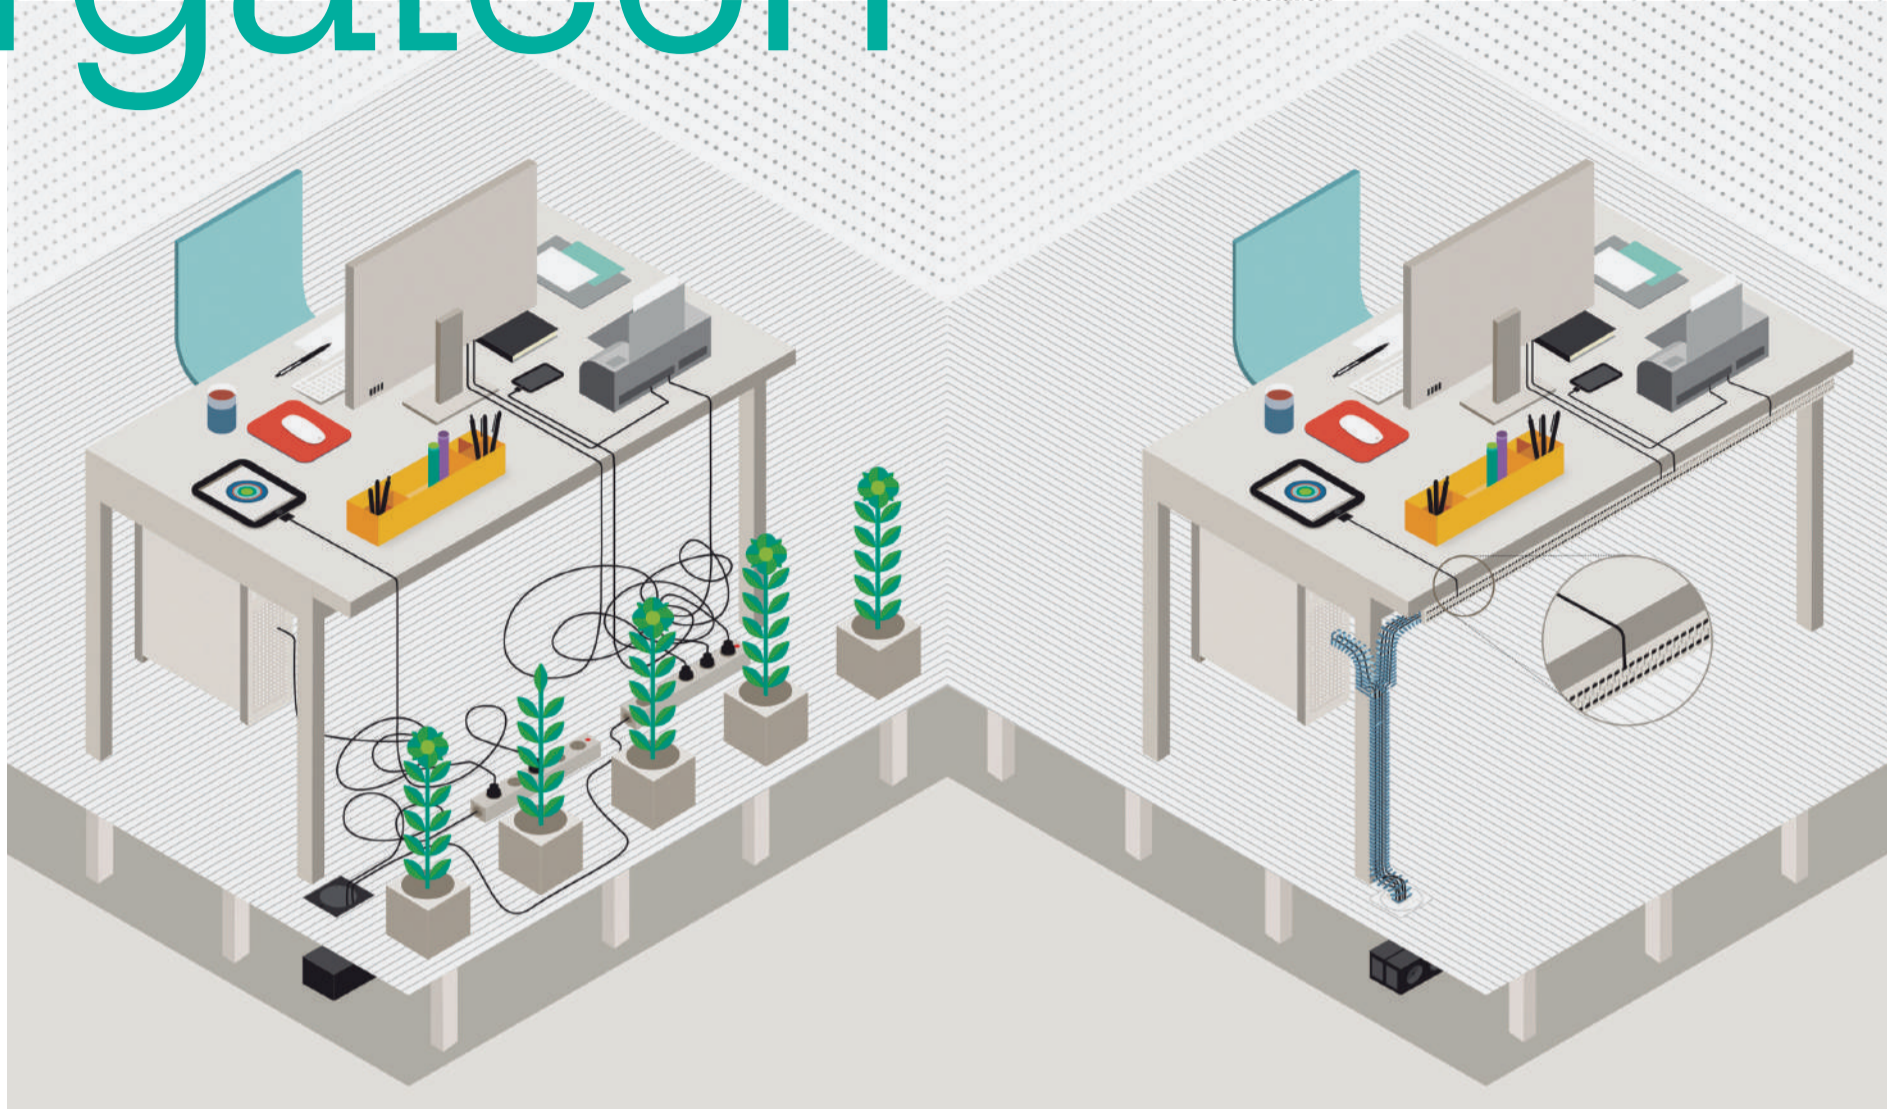

Orgatech

DE. Orgatech ermöglicht eine geordnete und sichere Kabelführung, ohne großen visuellen Einfluss.

EN. Orgatech allows that all the cables coexist in an orderly and safe way, so that the visual impact is reduced to a bare minimum.

DE

Einfache Installation

Alle Elemente verbinden sich mit einem einfachen Klick. Durch Schrauben werden Sie am Mobiliar befestigt.

Immer geöffnet

Nach der Installation können Kabel einfach wieder entfernt werden, ohne das Produkt zu bearbeiten.