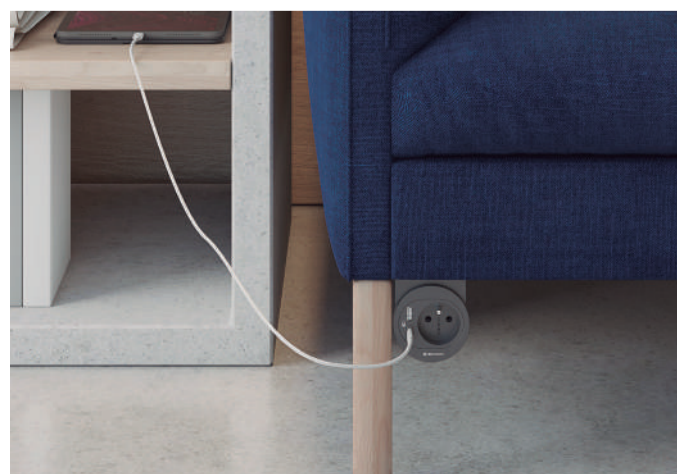

# Regular charging

ES

Atom es el ejemplo de versatilidad compacta, haciendo posible la combinación de 1 toma de corriente y conexiones USB tipo A y tipo C en carga estándar para dispositivos móviles y tabletas.