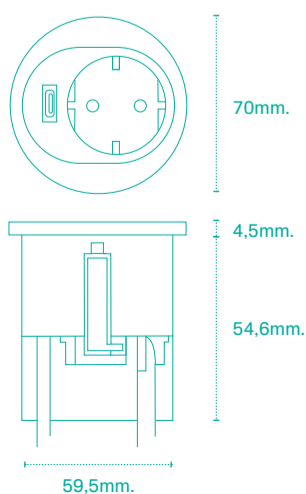

Medidas / Measures

Módulo de carga (Docking). Charging module (Docking).