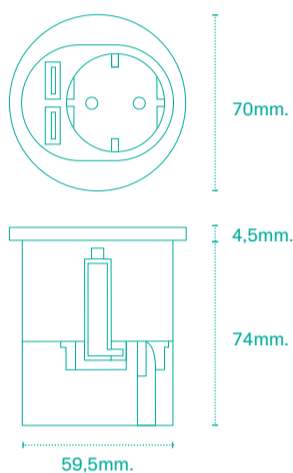

Regular charging

ES

Atom es el ejemplo de versatilidad compacta, haciendo posible la combinación de 1 toma de corriente y conexiones USB tipo A y tipo C en carga estándar para dispositivos móviles y tabletas.

EN

Atom is the example of compact versatility, making possible the combination of 1 power outlet and USB charging type A and type C in standard charging for mobile devices and tablets.

Medidas / Measures

ES. Atom negro empotrado en butaca.

EN. Black Atom built-in in a seat.

ES. Varios Atom en acabado negro instalados en mesa de reuniones.

EN. Several Atom in black finish installed in a meeting table.

Configuraciones / Configurations

Toma de corriente + USB carga regular / Power outlet + Regular USB Charging

1 enchufe + 2 USB tipo A / 1 socket + 2 USB type A