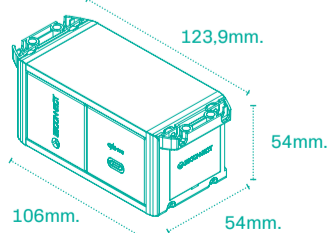

Regular charging

ES

Atom es el ejemplo de versatilidad compacta, haciendo posible la combinación de 1 toma de corriente y conexiones USB tipo A y tipo C en carga estándar para dispositivos móviles y tabletas.

EN

Atom is the example of compact versatility, making possible the combination of 1 power outlet and USB charging type A and type C in standard charging for mobile devices and tablets.

Medidas / Measures

ES. Atom negro empotrado en butaca.

EN. Black Atom built-in in a seat.

ES. Varios Atom en acabado negro instalados en mesa de reuniones.

EN. Several Atom in black finish installed in a meeting table.

Configuraciones / Configurations

Toma de corriente + USB carga regular / Power outlet + Regular USB Charging

1 enchufe + 2 USB tipo A / 1 socket + 2 USB type A

1 enchufe + 1 USB tipo A + 1 USB tipo C / 1 socket + 1 USB type A + 1 USB type C

1 enchufe + 2 USB tipo C / 1 socket + 2 USB type C

Smart charging up to 60W

ES. Atom blanco con USB de carga inteligente instalado en cabina.

EN. White Atom with USB Smart Charging installed in a phone booth.

ES

En nuestro desafío por alcanzar el minimalismo y la forma, nuestros cargadores de USB tipo C inteligentes de 36W y 60W son el fruto de nuestro esfuerzo innovador, compatibles con el estándar Power Delivery 3.0 y creados aprovechando las capacidades de la tecnología GaN.

Estos módulos de carga (Docking) acompañan al producto de manera independiente, alojados junto al mismo, proporcionando carga rápida e inteligente para móviles, tabletas y portátiles de alta potencia hasta 60W.

EN

In our pursuit of minimalism and form, our 36W and 60W smart USB type C chargers are the result of our innovative effort, compatible with the Power Delivery 3.0 standard and created by harnessing the capabilities of GaN technology.