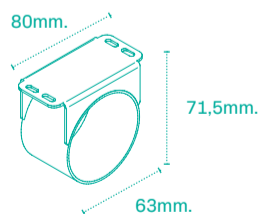

Características técnicas

- Su diseño oculta el corte circular de diámetro 60mm realizado para su instalación.
- Dispone de embellecedor en acabado blanco (RAL 9010) o negro (RAL 9011).
- Proporciona 1 toma de corriente sola o con diferentes combinaciones de USB de carga tipo A y tipo C hasta 60W.
- Incorpora cable de alimentación de 230mm con conector rápido en el extremo, permitiendo su conexión individual o la interconexión de varios de forma rápida y sencilla.

Instalación / Installation

Medidas / Measures

Solo toma de corriente. Only power outlet.

Accesorio fijación horizontal. Horizontal fixing accessory.

Configuraciones / Configurations

Solo toma de corriente. Only power outlet.

Schuko / Type F

Francés / Type E

Británico / Type G

Suizo 10A / Type J

EN

Maximum functionality in 60mm diameter

Program 60 is the only system on the market capable of providing solutions in 60mm diameter, combining 1 power outlet and up to 2 USB charging connections. A true multi-device charging center that provides minimalism and integration.