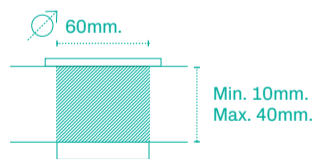

Instalación / Installation