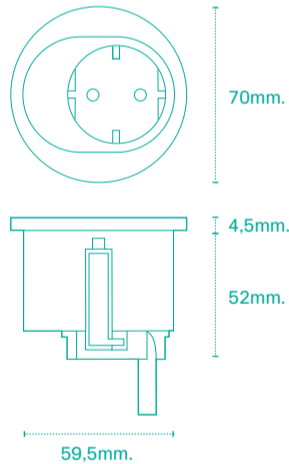

Aplicaciones

- Mobiliario operativo de oficina.
- Cabinas / Salas modulares.
- Bibliotecas / Universidades.
- Mobiliario técnico y comercial.
- Butacas.
- Medios de transporte.
- Cocinas.

Prestaciones

- Sistema de instalación superficial en agujero circular de 60mm de diámetro mediante fijaciones desplazables con retorno, adaptable a tableros de 10mm a 40mm de grosor.
- Posibilidad de instalación desde la parte superior (Allen 3) o desde la parte inferior (Torx M8).
- Posibilidad de instalación enrasado a la superficie del tablero mediante mecanizado especial.
- Posibilidad de instalación en posición horizontal en parte posterior del tablero mediante accesorio de fijación.

Características técnicas

- Su diseño oculta el corte circular de diámetro 60mm realizado para su instalación.
- Dispone de embellecedor en acabado blanco (RAL 9010) o negro (RAL 9011).
- Proporciona 1 toma de corriente sola o con diferentes combinaciones de USB de carga tipo A y tipo C hasta 60W.
- Incorpora cable de alimentación de 230mm con conector rápido en el extremo, permitiendo su conexión individual o la interconexión de varios de forma rápida y sencilla.

Instalación / Installation

Medidas / Measures

Solo toma de corriente. Only power outlet.

Accesorio fijación horizontal. Horizontal fixing accessory.

Configuraciones / Configurations

Solo toma de corriente. Only power outlet.