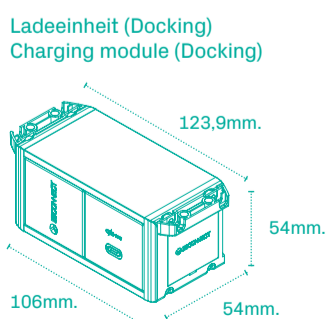

Maße / Measures