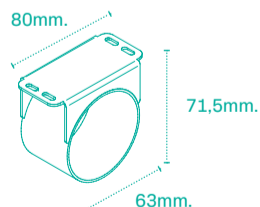

Technische Daten

- Sein Design verdeckt den 60mm-Tischausschnitt.
- Der Gehäusering ist in Weiß (RAL 9010) und Schwarz (RAL 9011) verfügbar.
- Kombiniert eine Steckdose mit verschiedenen Kombinationen von USB-Chargern (A/C/36W/60W).
- Beinhaltet einen Stromanschluss mit Schnellverbinder am Ende, für einen einfachen und schnellen Anschluss oder Reihenanschluss.

Installation / Installation

Maße / Measures

Auslass für Strom.
Only power outlet.

Horizontales Befestigungselement.
Horizontal fixing accessory.

Konfigurationen / Configurations

Auslass für Strom.
Only power outlet.

Typ F / Type F

Typ E / Type E

Typ G / Type G

Type J / Type J

EN

Maximum functionality in 60mm diameter

Program 60 is the only system on the market capable of providing solutions in 60mm diameter, combining 1 power outlet and up to 2 USB charging connections. A true multi-device charging center that provides minimalism and integration.