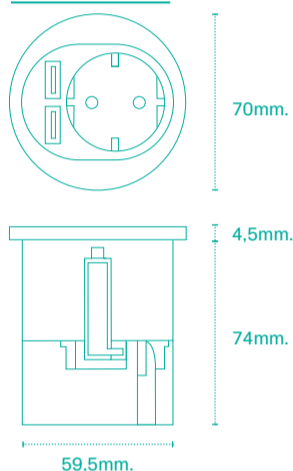

Regular charging

DE

Atom ist ein Vorbild an kompakter Vielseitigkeit, welches die Kombination von einer Steckdose mit USB-Chargern (A und C) ermöglicht.

EN

Atom is the example of compact versatility, making possible the combination of 1 power outlet and USB charging type A and type C in standard charging for mobile devices and tablets.

Maße / Measures