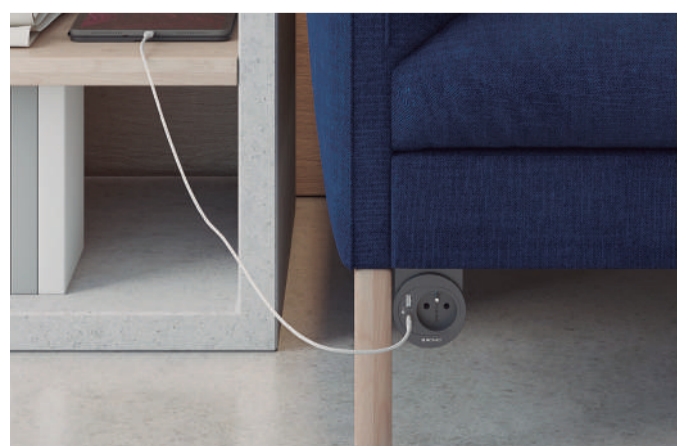

Follow us

DE. Atom installiert mit horizontalem Befestigungselement.

EN. Atom installed with horizontal fixing accessory.

Regular charging

DE

Atom ist ein Vorbild an kompakter Vielseitigkeit, welches die Kombination von einer Steckdose mit USB-Chargern (A und C) ermöglicht.