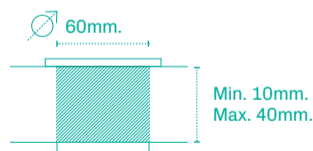

Installation / Installation