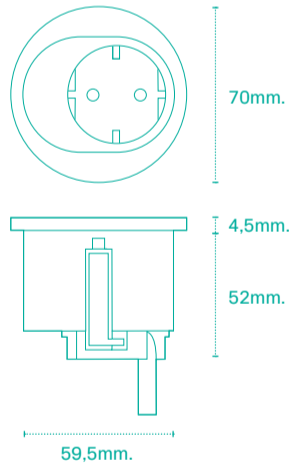

Anwendungsbereiche

- Büro.
- Meeting Boxen.
- Bibliotheken, Universitäten.
- Technisches Mobiliar.
- Armlehnen.
- Verkehrsmittel.
- Küchen.

Features

- Oberflächeninstallation in 60mm Ausschnitt, mit Befestigung unter dem Gehäusering, für Plattenstärken von 10-40mm.
- Möglichkeiten zur Befestigung von oben (Allen 3) oder unten (Torx M8).
- Flächenbündige Installation ebenfalls möglich.
- Installation ebenfalls in liegender Position unterhalb der Tischplatte möglich.

Technische Daten

- Sein Design verdeckt den 60mm-Tischausschnitt.
- Der Gehäusering ist in Weiß (RAL 9010) und Schwarz (RAL 9011) verfügbar.
- Kombiniert eine Steckdose mit verschiedenen Kombinationen von USB-Chargern (A/C/36W/60W).
- Beinhaltet einen Stromanschluss mit Schnellverbinder am Ende, für einen einfachen und schnellen Anschluss oder Reihenanschluss.

Installation / Installation

Maße / Measures

Auslass für Strom.
Only power outlet.

Horizontales Befestigungselement.
Horizontal fixing accessory.

Konfigurationen / Configurations

Auslass für Strom.
Only power outlet.