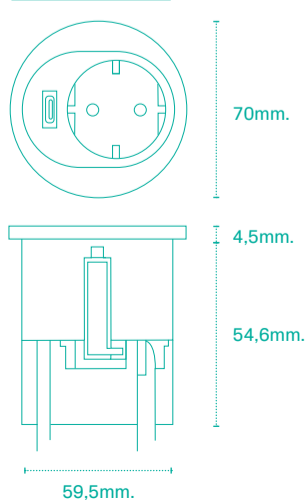

Maße / Measures