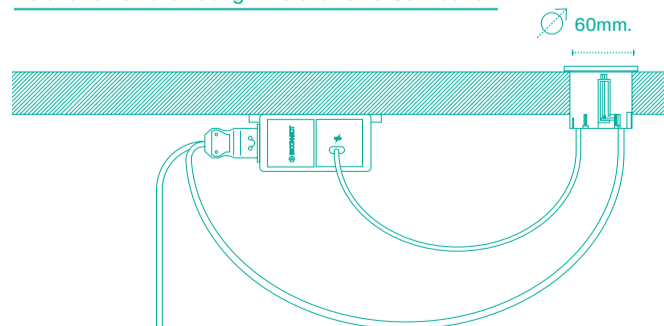

Installation & Verbindung / Installation & Connection

DE. Atom mit USB Smart Charging beinhaltet ein entsprechendes USB Typ C-Verbindungskabel, um eine einfache Verbindung zur Ladeeinheit (Power Dock) zu gewährleisten.

EN. Atom with smart USB charging includes one type C connection cable and another cable with rapid connector on end, providing a quick and easy connection to the charger module (Docking).