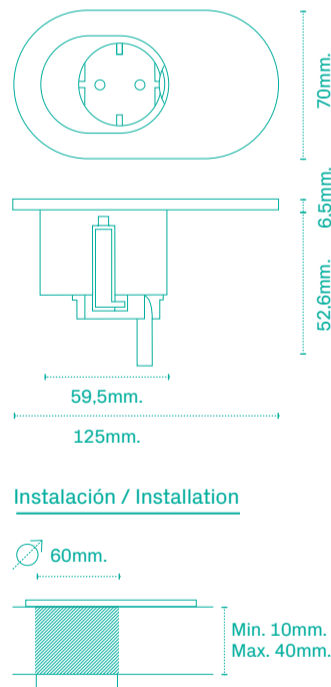

Medidas / Measures

Solo toma de corriente.
Only power socket.

Instalación / Installation

EN

Maximum functionality in 60mm diameter

The innovative concept of Orbit allows to have 1 power outlet and up to 2 USB charging connections in a very small space, also offering the possibility of hiding the power outlet when it is not in use by means of a sliding cover, providing safety and cleanliness to the work environment.

Applications

- Offices.
- Pods / Meeting booths.
- Libraries / Universities.
- Technical furniture.
- Seats.
- Transports.
- Kitchens.

Features

- Surface installation in circular cut-out of 60mm diameter by means of sliding fixings with return, adaptable to desk board from 10mm to 40mm thick.
- Fixing to desk from the bottom (Torx M8).
- Possibility of flush installation with special machining.

Technical characteristics

- The 60mm circular cut-out is hidden by the product when installed.
- Its cover is available in white (RAL 9010) or black (RAL 9011) finish.
- It provides 1 power outlet with different combinations of USB charging type A and type C up to 60W.
- It is wired as standard with 230mm power cable with rapid connector on end, allowing individual connection or connection in line quickly and easily.

Configuraciones / Configurations

Solo toma de corriente.
Only power outlet.

Schuko / Type F

Francés / Type E

Suizo 10A / Type J

IBConnect

Pol. El Escopar, 5
31350 Peralta (Navarra)
SPAIN

T. +34 948 753 282
F. +34 948 751 462

www.ib-connect.com

National Sales
comercial@ib-connect.com

International Sales
export@ib-connect.com

Follow us