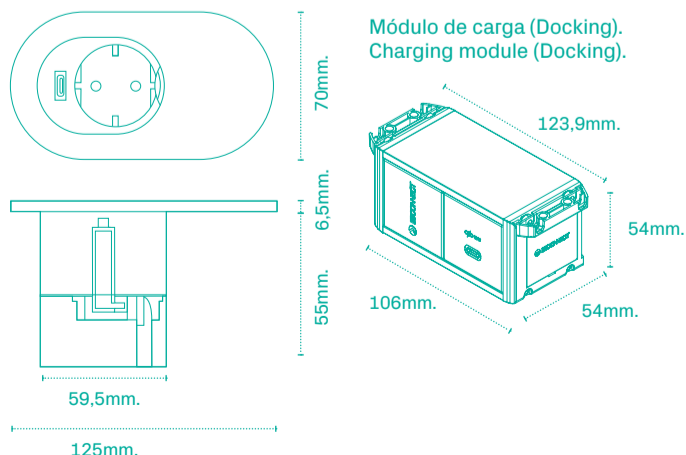

Configuraciones / Configurations

Toma de corriente + USB carga inteligente / Power socket + USB Smart Charging

1 enchufe + 1 USB tipo C de 36W o 60W + Docking 36W o 60W / 1 socket + 1 USB type C 36W or 60W + Docking 36W or 60W

ES. Orbit blanco instalado en cabina.

EN. White Orbit in a meeting booth.

Medidas / Measures

Instalación y conexión / Installation & connection

ES. Orbit con carga inteligente incorpora un cable de USB tipo C y otro con conector rápido en el extremo, proporcionando una conexión rápida y sencilla al transformador de carga (Docking).