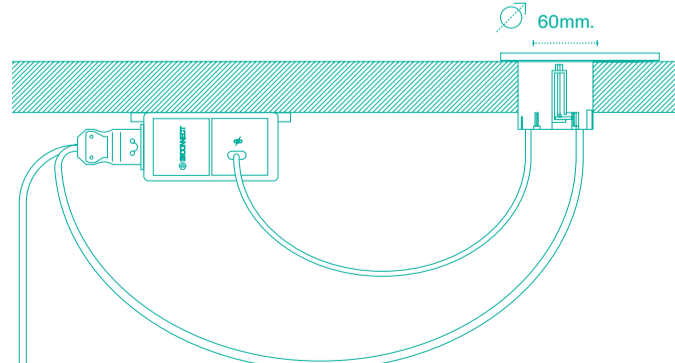

Configuraciones / Configurations

Toma de corriente + USB carga inteligente / Power socket + USB Smart Charging

1 enchufe + 1 USB tipo C de 36W o 60W + Docking 36W o 60W / 1 socket + 1 USB type C 36W or 60W + Docking 36W or 60W

ES. Orbit blanco instalado en cabina.

EN. White Orbit in a meeting booth.

Medidas / Measures

Instalación y conexión / Installation & connection

ES. Orbit con carga inteligente incorpora un cable de USB tipo C y otro con conector rápido en el extremo, proporcionando una conexión rápida y sencilla al transformador de carga (Docking).