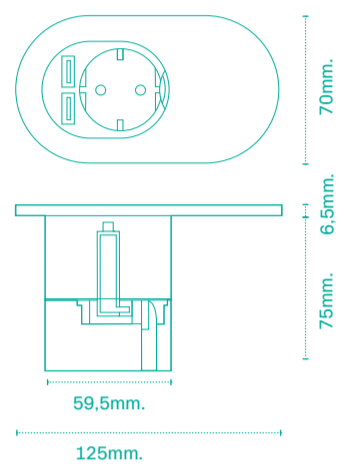

Medidas / Measures

Configuraciones / Configurations

Toma de corriente + USB carga regular / Power outlet + Regular USB Charging

1 enchufe + 2 USB tipo A / 1 socket + 2 USB type A

1 enchufe + 1 USB tipo A + 1 USB tipo C / 1 socket + 1 USB type A + 1 USB type C