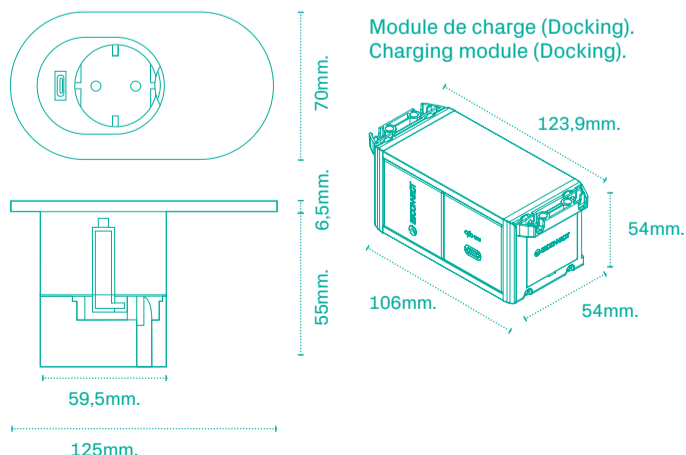

## Configurations / Configurations

Prise de courant + USB charge intelligente / Power socket + USB Smart Charging

1 prise + 1 USB type C de 36W ou 60W + Docking 36W ou 60W / 1 socket + 1 USB type C 36W or 60W + Docking 36W or 60W

## Mesures / Measures

FR. Orbit blanc installé dans une cabine.

EN. White Orbit in a meeting booth.