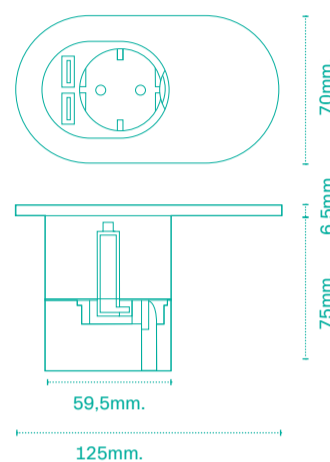

Caractéristiques techniques

- Son design masque la découpe circulaire de 60 mm de diamètre réalisée pour son installation.
- Disponible avec une garniture blanche (RAL 9010) ou noire (RAL 9011).
- Fournit 1 prise de courant, qui peut être cachée par un couvercle coulissant, seule ou avec différentes combinaisons d'USB de charge type A et type C jusqu'à 60W.
- Comprend un câble d'alimentation de 230 mm avec un connecteur rapide à son extrémité, ce qui permet de le connecter individuellement ou de l'interconnecter rapidement et facilement.

## Mesures / Measures