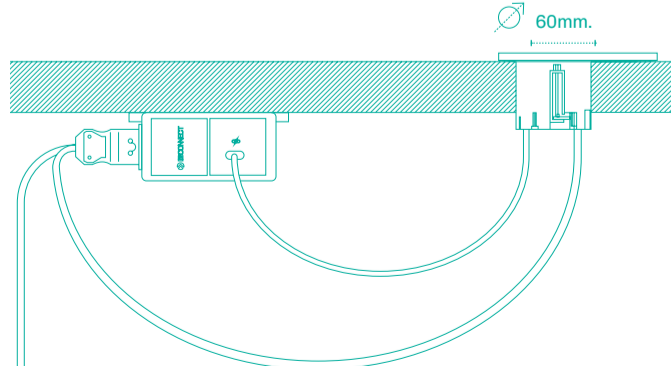

Installation et connexion / Installation & connection

FR. Orbit avec charge intelligente intègre un câble USB type C et un câble avec un connecteur rapide à l'extrémité, permettant une connexion rapide et facile au transformateur de charge (Docking).

EN. Orbit with smart USB charging includes one type C connection cable and another cable with rapid connector on end, providing a quick and easy connection to the charger module (Docking).

Docking 36W / 60W