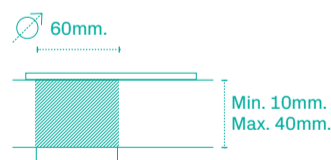

Installation / Installation

EN

Maximum functionality in 60mm diameter

The innovative concept of Orbit allows to have 1 power outlet and up to 2 USB charging connections in a very small space, also offering the possibility of hiding the power outlet when it is not in use by means of a sliding cover, providing safety and cleanliness to the work environment.

Applications

- Offices.
- Pods / Meeting booths.
- Libraries / Universities.
- Technical furniture.
- Seats.
- Transports.
- Kitchens.

Features

- Surface installation in circular cut-out of 60mm diameter by means of sliding fixings with return, adaptable to desk board from 10mm to 40mm thick.
- Fixing to desk from the bottom (Torx M8).
- Possibility of flush installation with special machining.

Technical characteristics

- The 60mm circular cut-out is hidden by the product when installed.
- Its cover is available in white (RAL 9010) or black (RAL 9011) finish.
- It provides 1 power outlet with different combinations of USB charging type A and type C up to 60W.
- It is wired as standard with 230mm power cable with rapid connector on end, allowing individual connection or connection in line quickly and easily.

Configurations / Configurations

Prise de courant uniquement. Only power outlet.