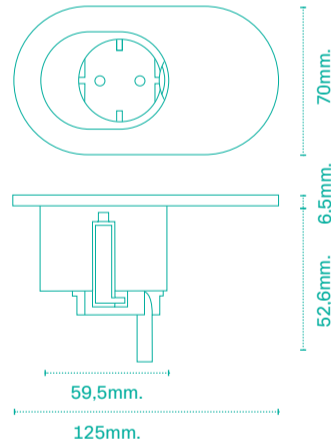

Mesures / Measures

Prise de courant uniquement. Only power socket.

Installation / Installation

EN

Maximum functionality in 60mm diameter

The innovative concept of Orbit allows to have 1 power outlet and up to 2 USB charging connections in a very small space, also offering the possibility of hiding the power outlet when it is not in use by means of a sliding cover, providing safety and cleanliness to the work environment.

Applications

- Offices.
- Pods / Meeting booths.
- Libraries / Universities.
- Technical furniture.
- Seats.
- Transports.
- Kitchens.

Features

- Surface installation in circular cut-out of 60mm diameter by means of sliding fixings with return, adaptable to desk board from 10mm to 40mm thick.
- Fixing to desk from the bottom (Torx M8).
- Possibility of flush installation with special machining.

Technical characteristics

- The 60mm circular cut-out is hidden by the product when installed.
- Its cover is available in white (RAL 9010) or black (RAL 9011) finish.
- It provides 1 power outlet with different combinations of USB charging type A and type C up to 60W.
- It is wired as standard with 230mm power cable with rapid connector on end, allowing individual connection or connection in line quickly and easily.

Configurations / Configurations

Prise de courant uniquement. Only power outlet.