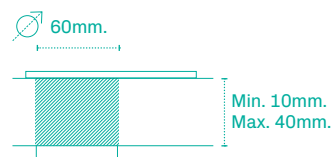

Anwendungsbereiche

- Büro.
- Meeting Boxen.
- Bibliotheken, Universitäten.
- Technisches Mobiliar.
- Armlehnen.
- Verkehrsmittel.
- Küchen.

Features

- Oberflächeninstallation in 60mm Ausschnitt, mit Befestigung unter dem Gehäusering, für Plattenstärken von 10-40mm.
- Möglichkeit zur Befestigung von unten (Torx M8).
- Flächenbündige Installation ebenfalls möglich.

Technische Daten

- Sein Design verdeckt den 60mm-Tischausschnitt.
- Der Gehäusering ist in Weiß (RAL 9010) und Schwarz (RAL 9011) verfügbar.
- Kombiniert eine Steckdose mit verschiedenen Kombinationen von USB-Chargern (A/C/36W/60W).
- Beinhaltet einen Stromanschluss mit Schnellverbinder am Ende, für einen einfachen und schnellen Anschluss oder Reihenanschluss.

Maße / Measures

Auslass für Strom.  
Only power outlet.

Installation / Installation

EN

Maximum functionality in 60mm diameter

The innovative concept of Orbit allows to have 1 power outlet and up to 2 USB charging connections in a very small space, also offering the possibility of hiding the power outlet when it is not in use by means of a sliding cover, providing safety and cleanliness to the work environment.