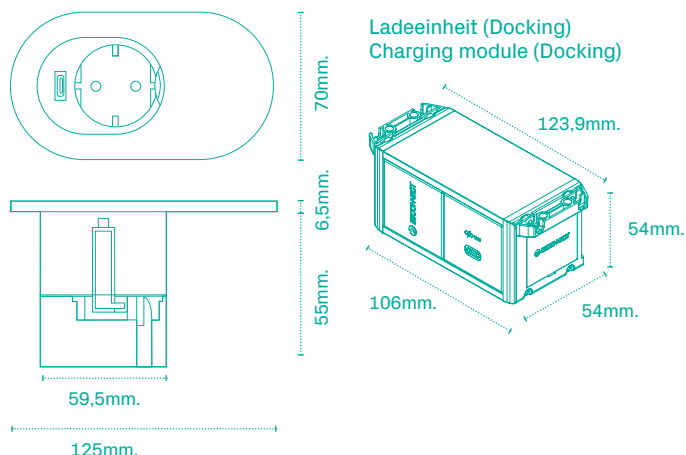

EN. White Orbit in a meeting booth.

Ultra-Compact USB Smart Charging System

Konfigurationen / Configurations

Stromanschluss und USB Smart Charging / Power socket + USB Smart Charging

1 Steckdose + 1 USB Typ C-Charger 36W oder 60W + Docking 36W oder 60W / 1 socket + 1 USB type C 36W or 60W + Docking 36W or 60W

Docking 36W / 60W

Maße / Measures

Installation & Verbindung / Installation & connection

DE. Orbit mit USB Smart Charging beinhaltet ein entsprechendes USB Typ C-Verbindungskabel, um eine einfache Verbindung zur Ladeinheit (Power Dock) zu gewährleisten.