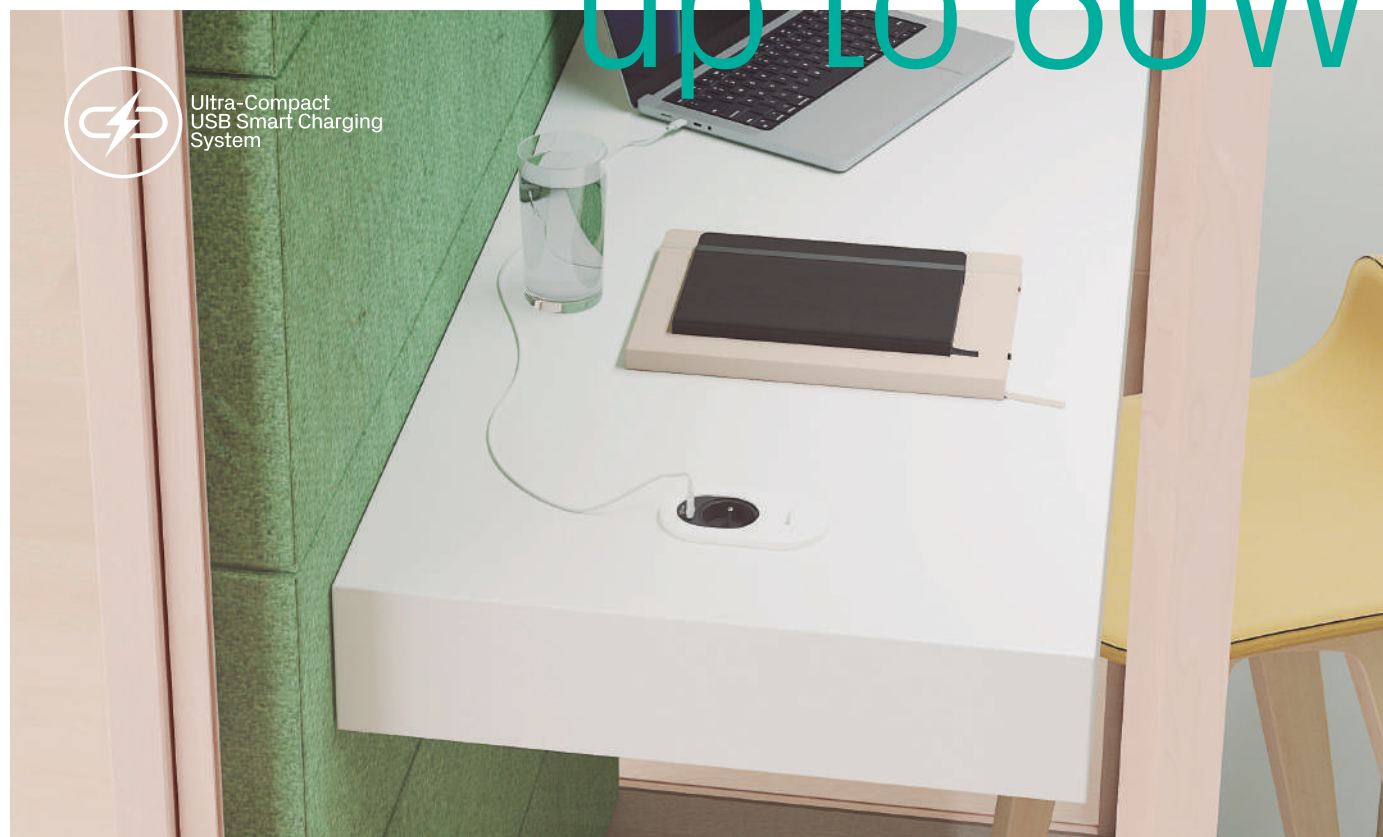

Smart charging up to 60W

DE

Mit unserem Fokus auf Minimalismus und Form sind unsere 36W und 60W Smart USB Typ C Charger das innovative Ergebnis, kompatibel mit Power Delivery 3.0. Bei Orbit sind diese Anschlüsse separat verfügbar (Docking).

EN

In our pursuit of minimalism and form, our 36W and 60W smart USB type C chargers are the result of our innovative effort, compatible with the Power Delivery 3.0 standard and created by harnessing the capabilities of GaN technology.

These charging modules (Docking) are installed independently next to the Orbit, providing fast and smart charging up to 60W to mobile phones, tablets and high-power laptops.

DE. Weißes Orbit in einer Meetingbox.

EN. White Orbit in a meeting booth.

Ultra-Compact USB Smart Charging System

Konfigurationen / Configurations

Stromanschluss und USB Smart Charging / Power socket + USB Smart Charging

1 Steckdose + 1 USB Typ C-Charger 36W oder 60W + Docking 36W oder 60W / 1 socket + 1 USB type C 36W or 60W + Docking 36W or 60W