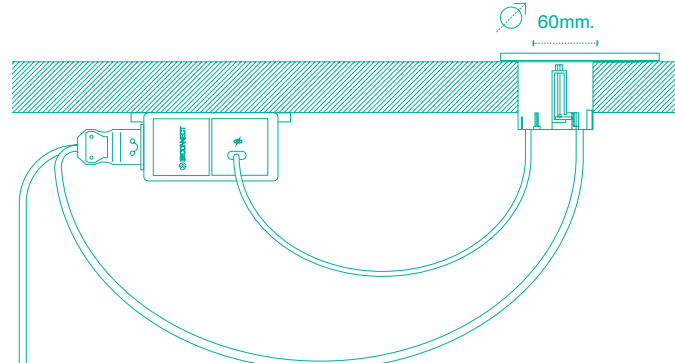

EN. White Orbit in a meeting booth.

Ultra-Compact USB Smart Charging System

Konfigurationen / Configurations

Stromanschluss und USB Smart Charging / Power socket + USB Smart Charging

1 Steckdose + 1 USB Typ C-Charger 36W oder 60W + Docking 36W oder 60W / 1 socket + 1 USB type C 36W or 60W + Docking 36W or 60W

Docking 36W / 60W

Maße / Measures

Installation & Verbindung / Installation & connection

DE. Orbit mit USB Smart Charging beinhaltet ein entsprechendes USB Typ C-Verbindungskabel, um eine einfache Verbindung zur Ladeinheit (Power Dock) zu gewährleisten.