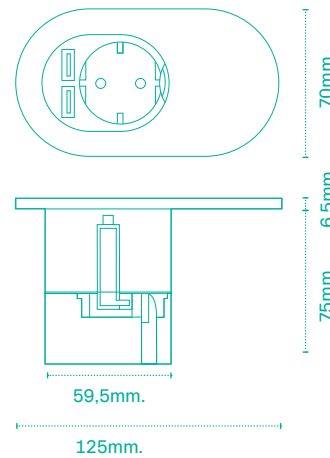

Konfigurationen / Configurations

Auslass für Strom und USB-laden / Power outlet + Regular USB Charging

1 Steckdose + 2 USB Typ A / 1 socket + 2 USB type A

1 Steckdose + 1 USB Typ A + 1 USB Typ C / 1 socket + 1 USB type A + 1 USB type C

1 Steckdose + 2 USB Typ C / 1 socket + 2 USB type C

Maße / Measures