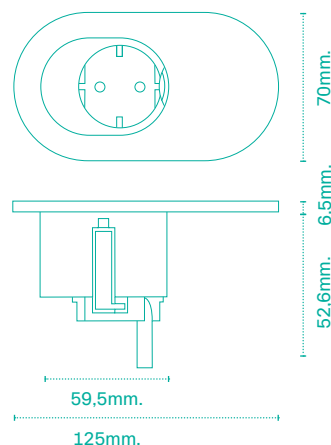

Anwendungsbereiche

- Büro.
- Meeting Boxen.
- Bibliotheken, Universitäten.
- Technisches Mobiliar.
- Armlehnen.
- Verkehrsmittel.
- Küchen.

Features

- Oberflächeninstallation in 60mm Ausschnitt, mit Befestigung unter dem Gehäusering, für Plattenstärken von 10-40mm.
- Möglichkeit zur Befestigung von unten (Torx M8).
- Flächenbündige Installation ebenfalls möglich.

Technische Daten

- Sein Design verdeckt den 60mm-Tischausschnitt.
- Der Gehäusering ist in Weiß (RAL 9010) und Schwarz (RAL 9011) verfügbar.
- Kombiniert eine Steckdose mit verschiedenen Kombinationen von USB-Chargern (A/C/36W/60W).
- Beinhaltet einen Stromanschluss mit Schnellverbinder am Ende, für einen einfachen und schnellen Anschluss oder Reihenanschluss.

Maße / Measures

Auslass für Strom.  
Only power outlet.

Installation / Installation

EN

Maximum functionality in 60mm diameter

The innovative concept of Orbit allows to have 1 power outlet and up to 2 USB charging connections in a very small space, also offering the possibility of hiding the power outlet when it is not in use by means of a sliding cover, providing safety and cleanliness to the work environment.