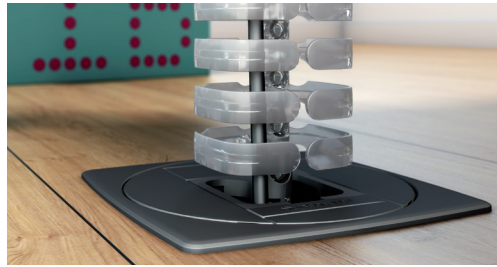

Multifunktionales
Anschluss-
terminal

DE

Unsere leichte und diskrete
Lösung für Elektrifizierung von
Boden, Decke oder Tisch.

Multifunction
connection dock

EN

Our solution for electrification
and cable guide lighter and more
discreet for floor, ceiling or desk.

Im Doppelboden

Ohne Elektrifizierung kann die Vertebrä direct in Boden oder Decke befestigt werden, der Beginn der Kabelorganisation in einem Projekt.

Anwendungsbereiche

- Büros
- Hotelmöbel
- Bibliotheken
- Shops
- Doppelboden
- Abgehängte Decke

Features

- Schneller und einfacher Austausch von Daten- und Multimediadmodulen.
- Kompatibel mit Vertbra Orgatech.
- Installation durch Bohrung im 102mm Durchmesser.

Technische Daten

- Hergestellt aus Flammen hemmendem PC Plastik.
- Verfügbar in Weiß (RAL9010) und Anthrazit (RAL7016).
- Stromanschluss durch GST18-kompatiblen Stecker am Ende
- Strom- und Datenanschluss von unten.
- Befestigung mit drehbaren Klammern (8mm bis 42mm).

Features

- Quick and easy to change multimedia modules.
- Prepared to adapt Orgatech vertebrä.
- Installation through hole with circular crown (ø 102mm).

Technical characteristics

- Made of flame-retardant PC plastic.
- Finished in white (RAL 9010) or grey (RAL 7016).
- Power input through cable with male rapid connector on end.
- Power and data input from lower part.
- Fixed by scrollable tabs (from 8mm to 42mm) with automatic return on disassembly.