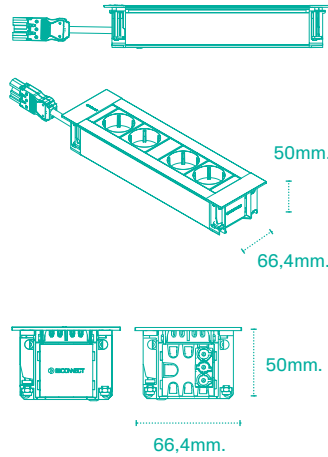

Misure / Measures

Dettagli che ci rendono diversi
Details that make us different

White

Disponibile in bianco.
Available in white.

Funzioni multimediali configurabili.
Configurable multimedia.

Fabbricazione su misura.
Custom manufacturing.

Compatibile con il sistema organizzativo Orgatech.
Compatible with Orgatech cable management.

Compatibile con "Ultra-Compact USB Smart Charging System" fino a 60W.
Compatible with "Ultra-Compact USB Smart Charging System" up to 60W.

Very small design without limits

Its design allows manufacturing any custom configuration with very small dimensions. It can be adapted to include the necessary connections for each project.

Rapid connection

Power supply through cable with rapid connector at the end. Also made with other connection systems on request.

An organized work station

Our cable organization system can be added to all Intro2.0 electrifications to avoid disorder in connections on the work station surface.

Applications

- Operational office furniture.
- Libraries.
- School furniture.
- Auditorium chairs.
- Hotel furniture.
- Partitions.