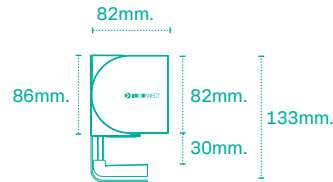

Dettagli che ci rendono diversi Details that make us different

White

Disponibile in bianco.
Available in white.

Funzioni multimediali configurabili.
Configurable multimedia.

Fabbricazione su misura.
Custom manufacturing.

Compatibile con "Ultra-Compact USB Smart Charging System" fino a 60W.
Compatible with "Ultra-Compact USB Smart Charging System" up to 60W.

EN

Installation on the surface

Its installation system is fixed to the surface. This makes it possible to secure it quickly and simply without machining the table. Any additional cable tray or securing accessories are needed.

Design

Its rotating lid hides the electrical sockets and multimedia elements when they are not in use. The entire cabling and fixation system are concealed, making it an ideal solution even for glass finishes.

Flexibility for connection

Combinations of electrical sockets, USB chargers, data and multimedia elements are allowed.

Applications

- Office workstation furniture.
- Executive tables.
- Hotel rooms.
- Glass furniture.