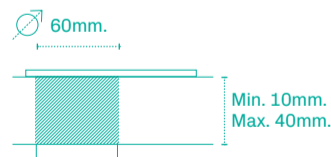

EN

Maximum functionality in 60mm diameter

The innovative concept of Orbit allows to have 1 power outlet and up to 2 USB charging connections in a very small space, also offering the possibility of hiding the power outlet when it is not in use by means of a sliding cover, providing safety and cleanliness to the work environment.

Applications

- Offices.
- Pods / Meeting booths.
- Libraries / Universities.
- Technical furniture.
- Seats.
- Transports.
- Kitchens.

Features

- Surface installation in circular cut-out of 60mm diameter by means of sliding fixings with return, adaptable to desk board from 10mm to 40mm thick.
- Fixing to desk from the bottom (Torx M8).
- Possibility of flush installation with special machining.

Technical characteristics

- The 60mm circular cut-out is hidden by the product when installed.
- Its cover is available in white (RAL 9010) or black (RAL 9011) finish.
- It provides 1 power outlet with different combinations of USB charging type A and type C up to 60W.
- It is wired as standard with 230mm power cable with rapid connector on end, allowing individual connection or connection in line quickly and easily.

Configurazioni / Configurations

Solo presa di corrente. Only power outlet.