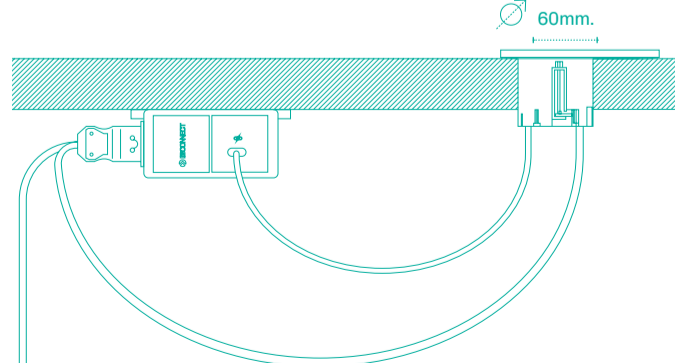

Docking 36W / 60W

IT. Orbit in finitura bianca installato in una cabina di riunione.

EN. White Orbit in a meeting booth.

Misure / Measures

Modulo di ricarica (Docking) / Charging module (Docking)

Installazione e collegamento / Installation & connection

IT. Orbit è dotato di un cavo per il collegamento USB (del tipo A o C) che consente una connessione rapida e semplice al trasformatore di carica (Docking).

EN. Orbit with smart USB charging includes one type C connection cable and another cable with rapid connector on end, providing a quick and easy connection to the charger module (Docking).