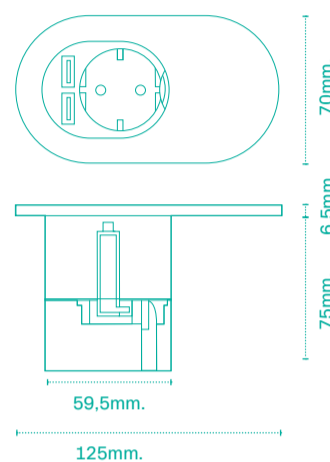

Regular charging

IT. Diversi Orbit in finitura bianca installati in un tavolo universitario.

EN. Several Orbit in white finish installed in a university table.

IT. Orbit in finitura nera installato in un tavolo da riunione.

EN. Orbit in black finish installed in a meeting table.

IT

Orbit è l'esempio dell'essenza e della discrezione e consente di abbinare 1 presa di corrente e connettori USB del tipo A e C per la ricarica standard di dispositivi mobili e tablet, con la possibilità di nascondere la presa di corrente quando non viene utilizzata.

EN

Orbit is the example of compact versatility, making possible the combination of 1 power outlet and USB charging type A and type C in standard charging for mobile devices and tablets, offering the possibility of hiding the power outlet when it is not in use.

Configurazioni / Configurations

Presa + Ricarica standard / Power outlet + Regular USB Charging

1 presa + 2 USB tipo A / 1 socket + 2 USB type A

1 presa + 1 USB tipo A + 1 USB tipo C / 1 socket + 1 USB type A + 1 USB type C

1 presa + 2 USB tipo C / 1 socket + 2 USB type C

Misure / Measures

Smart charging up to 60W

IT

I nostri caricabatterie intelligenti USB tipo C da 36 W e 60 W sono il frutto dei nostri sforzi innovativi tesi ad ottenere minimalismo e forma, sono compatibili con lo standard Power Delivery 3.0 e sono creati sfruttando le capacità della tecnologia GaN.

I moduli di ricarica accompagnano il prodotto in modo indipendente (Docking), alloggiati accanto ad esso, fornendo una ricarica rapida e intelligente da 36 W e 60 W per telefoni cellulari, tablet e laptop, con potenze fino a 60 W.

EN