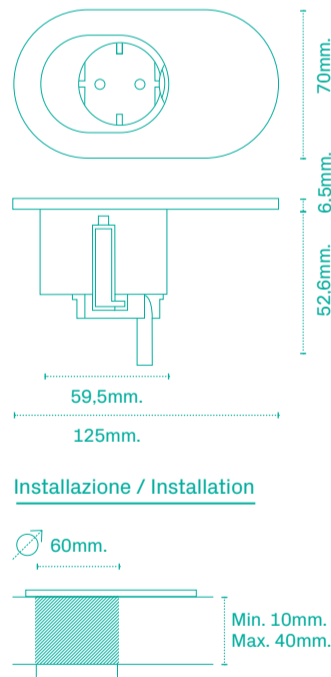

Misure / Measures

Solo presa di corrente. Only power socket.

Installazione / Installation

EN

Maximum functionality in 60mm diameter

The innovative concept of Orbit allows to have 1 power outlet and up to 2 USB charging connections in a very small space, also offering the possibility of hiding the power outlet when it is not in use by means of a sliding cover, providing safety and cleanliness to the work environment.

Applications

- Offices.
- Pods / Meeting booths.
- Libraries / Universities.
- Technical furniture.
- Seats.
- Transports.
- Kitchens.

Features

- Surface installation in circular cut-out of 60mm diameter by means of sliding fixings with return, adaptable to desk board from 10mm to 40mm thick.
- Fixing to desk from the bottom (Torx M8).
- Possibility of flush installation with special machining.

Technical characteristics

- The 60mm circular cut-out is hidden by the product when installed.
- Its cover is available in white (RAL 9010) or black (RAL 9011) finish.
- It provides 1 power outlet with different combinations of USB charging type A and type C up to 60W.
- It is wired as standard with 230mm power cable with rapid connector on end, allowing individual connection or connection in line quickly and easily.

Configurazioni / Configurations

Solo presa di corrente. Only power outlet.

Tipo F / Type F

Tipo E / Type E

Tipo J / Type J

IBConnect

Pol. El Escopar, 5
31350 Peralta (Navarra)
SPAIN

T. +34 948 753 282
F. +34 948 751 462

www.ib-connect.com

National Sales
comercial@ib-connect.com

International Sales
export@ib-connect.com

Follow us