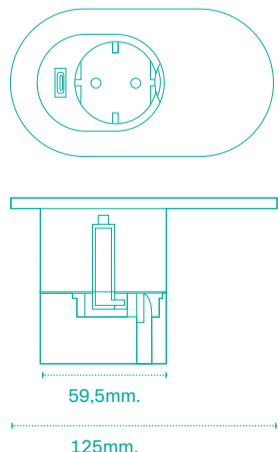

Configurazioni / Configurations

Presa + Ricarica intelligente / Power socket + USB Smart Charging

1 presa + 1 USB tipo C 36W o 60W + Docking 36W o 60W / 1 socket + 1 USB type C 36W or 60W + Docking 36W or 60W

Docking 36W / 60W

IT. Orbit in finitura bianca installato in una cabina di riunione.

EN. White Orbit in a meeting booth.

Misure / Measures

Modulo di ricarica (Docking) / Charging module (Docking)

Installazione e collegamento / Installation & connection