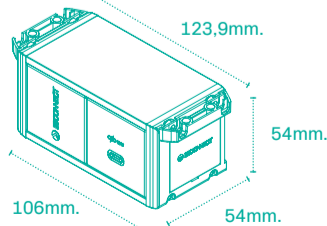

Docking 36W / 60W

IT. Orbit in finitura bianca installato in una cabina di riunione.

EN. White Orbit in a meeting booth.

Misure / Measures

Modulo di ricarica (Docking) / Charging module (Docking)

Installazione e collegamento / Installation & connection