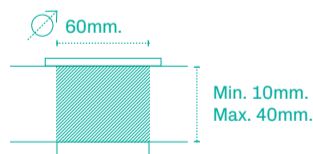

Installazione / Installation