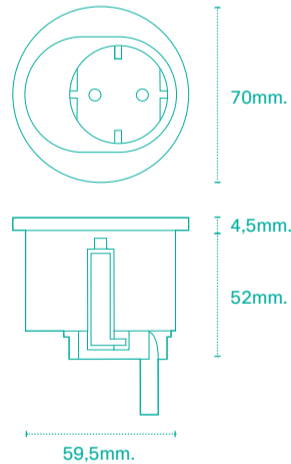

Installazione / Installation

Misure / Measures

Solo presa di corrente.
Only power outlet.