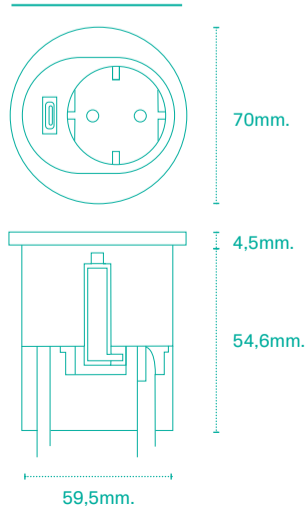

## Caratteristiche

- In superficie, con foro circolare di 60 mm di diametro, mediante fissaggi scorrevoli con molla di ritorno, adattabile a ripiani di tavoli di spessori compresi tra 10 e 40 mm.
- L'installazione può essere realizzata dall'alto (chiave a brugola 3) o dal basso (chiave Torx M8).
- Può essere installato a filo della superficie del ripiano eseguendo una lavorazione specifica.
- Può essere installato orizzontalmente sul retro del pannello con un accessorio di fissaggio.

## Configurazioni / Configurations

Presa + Ricarica intelligente / Power socket + USB Smart Charging

1 presa + 1 USB tipo C 36W o 60W + Docking 36W o 60W / 1 socket + 1 USB type C 36W or 60W + Docking 36W or 60W

## Misure / Measures

Modulo di ricarica (Docking)  
Charging module (Docking)