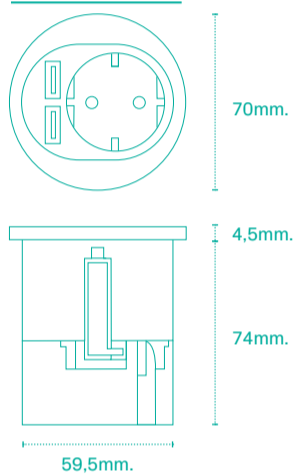

Regular charging

IT

Atom è l'esempio della versatilità compatta e rende possibile abbinare 1 presa di corrente e connettori USB del tipo A e C per la ricarica standard di dispositivi mobili e tablet.

EN

Atom is the example of compact versatility, making possible the combination of 1 power outlet and USB charging type A and type C in standard charging for mobile devices and tablets.

Misure / Measures

IT. Atom in finitura nera incassato in un sedile.

EN. Black Atom built-in in a seat.

IT. Diversi Atom in finitura nera installati in un tavolo da riunione.

EN. Several Atom in black finish installed in a meeting table.

Configurazione / Configurations

Presa + Ricarica standard / Power outlet + Regular USB Charging

1 presa + 2 USB tipo A / 1 socket + 2 USB type A