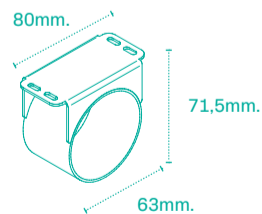

## Caratteristiche

- In superficie, con foro circolare di 60 mm di diametro, mediante fissaggi scorrevoli con molla di ritorno, adattabile a ripiani di tavoli di spessori compresi tra 10 e 40 mm.
- L'installazione può essere realizzata dall'alto (chiave a brugola 3) o dal basso (chiave Torx M8).
- Può essere installato a filo della superficie del ripiano eseguendo una lavorazione specifica.
- Può essere installato orizzontalmente sul retro del pannello con un accessorio di fissaggio.

## Caratteristiche tecniche

- Il suo design nasconde il foro circolare di 60 mm di diametro disposto per l'installazione.
- È dotato di copertura personalizzabile con finitura in bianco (RAL 9010) o nero (RAL 9011).
- Dispone di 1 presa di corrente e di diverse combinazioni di ricarica USB del tipo A e C fino a 60 W.
- Dispone di un cavo di alimentazione con collegamento rapido all'estremità, che consente di collegarlo singolarmente o interconnetterlo in modo rapido e semplice.

## Misure / Measures

Solo presa di corrente.  
Only power outlet.

Accessorio di fissaggio orizzontale.  
Horizontal fixing accessory.