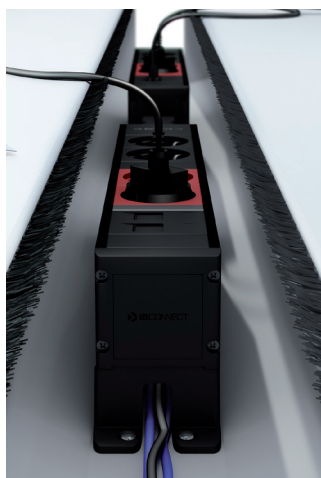

ES. Varios Cubo conectados en línea, montados en bandeja pasacables.

EN. Several Cubo connector in line, mounted on a cable tray.

ES

Rápida instalación

Fijación del perfil mediante zeta con tornillos.

En las referencias con entrada de datos por la parte trasera, se utiliza una zeta elevada que permite el paso del cableado.

Rápida conexión

Alimentación de corriente por conector rápido macho empotrado en el lateral. También se fabrica con otros sistemas de conexión bajo pedido.

Sistema modular

Sistema modular de adaptación de placas con conectores de datos y multimedia, con entrada directa de cables, facilitando la instalación y el posible cambio de elementos.

Características técnicas

- Fabricado en perfil de aluminio lacado negro (RAL 9017) o blanco (RAL 9010).
- Fijación por tornillería.

ES. Cubo blanco con fijaciones 90°.

EN. White Cubo with 90° brackets.

ES. Entrada de datos con zeta elevada.

EN

Quick installation

Fixed by set of mounting brackets with screws.

In references with rear data or multimedia input, raised brackets are used to leave access for cables.

Access connection

Power supply by male rapid connector embedded in the side. It is also made with other connection systems on request.