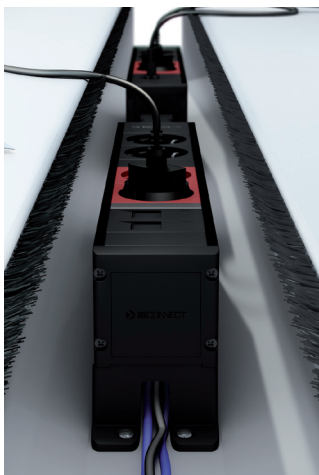

### Schnelle Installation

Befestigt mit einem Set von Anschlussklammern mit Schrauben.  
In Fällen mit einem Daten- oder Multimediaanschluss werden erhöhte Klammern verwendet, um die Module von hinten anschließen zu können.

### Features

- Schneller und einfacher Austausch von Daten und Multimedia.
- An Kabelkanal anpassbar.

DE. Datenanschluss mit erhöhter Befestigung.

EN. Data entry with raised brackets.

### Access connection

Power supply by male rapid connector embedded in the side. It is also made with other connection systems on request.