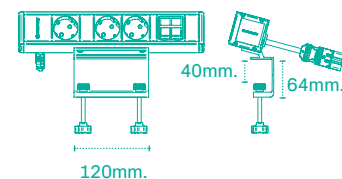

## Misure / Measures

Con fissaggio piatto.  
Fixed by plane brackets.

Con fissaggio rialzato.  
Fixed by raised brackets.

Con fissaggi a 90°.  
With 90° brackets.

Con staffa di montaggio su tavolo V3 / Fixation system through desk clamp V3.