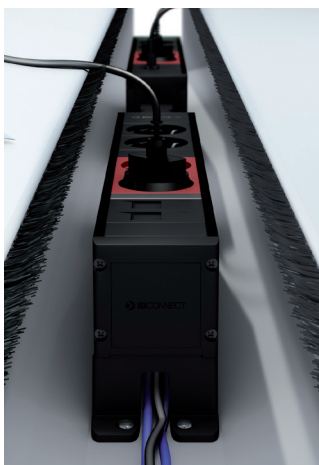

### Installazione rapida

Fissaggio del profilo con supporto a zeta con viti.

Negli articoli con ingresso dati posteriore si utilizza un supporto a zeta rialzato per consentire il passaggio dei cavi.

### Collegamento rapido

Alimentazione tramite connettore rapido maschio incassato lateralmente. Su richiesta sono disponibili anche altri sistemi di collegamento.

### Caratteristiche tecniche

- Profilo di alluminio laccato nero (RAL 9017) o bianco (RAL 9010).
- Fissaggio tramite viti.

IT. Cubo bianco con fissaggi a 90°.

EN. White Cubo with 90° brackets.

IT. Ingresso dati con supporto a zeta alto.

### Access connection

Power supply by male rapid connector embedded in the side. It is also made with other connection systems on request.