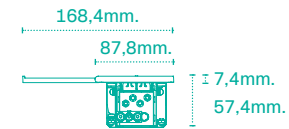

Medidas / Measures

Cerrado Closed

Abierto Open

ES. Nexo negro instalado en el lobby de un hotel.

EN. Black Nexo installed in a hotel lobby.