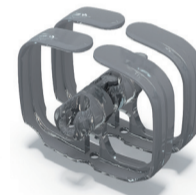

Einfache Installation

Aus Polycarbonat, um die höchste Flexibilität für verschiedenste Kabel zu gewährleisten.
Die Ringe sind durch Kugelgelenke verunden, um maximale Beweglichkeit zu gewährleisten.

Technische Daten

Ground support

- Base made of black steel (RAL 9017).
- Can be fixed with screws.

Derivator

- Teilt die Vertebra in zwei Führungen auf.

Derivator

- Vertebra can be converted into two.

Befestigung

- Teil zur Befestigung am Tisch.

Fixing

- Piece for fixing the vertebra to the table.

Adapter

- Teil zur Befestigung der Vertebra am IBConnect Produkt.

Adapters

- Piece to adjust vertebra to electrified element, plug or socket as required.

Kabelführungs-Clip

- Set aus zwei Ringen um Kabel an einer Oberfläche zu führen.
- Befestigung mit Schrauben.

Cable guide clip

- Set of two rings to hold cables on a surface.
- Fixed to the table with screws.