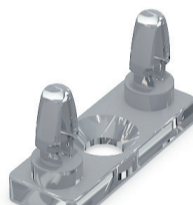

Ground support

- Base made of black steel (RAL 9017).
- Can be fixed with screws.

Derivator

- Teilt die Vertebra in zwei Führungen auf.

Derivator

- Vertebra can be converted into two.

Befestigung

- Teil zur Befestigung am Tisch.

Fixing

- Piece for fixing the vertebra to the table.

Adapter

- Teil zur Befestigung der Vertebra am IBConnect Produkt.

Adapters

- Piece to adjust vertebra to electrified element, plug or socket as required.

Kabelführungs-Clip

- Set aus zwei Ringen um Kabel an einer Oberfläche zu führen.
- Befestigung mit Schrauben.

Cable guide clip

- Set of two rings to hold cables on a surface.
- Fixed to the table with screws.

Geführter Input

Die Vertebra Befestigung ist am Ende des Organizer integriert, um Kabel geführt und ordentlich in das Profil zu bringen.

Features

- Vertauen und Verteilen von Kabeln an jedem Mobiliar.
- Kann auch als Kabelwanne dienen.