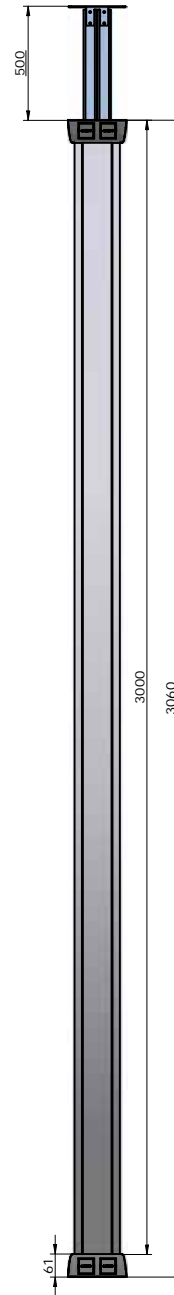

DETALLE A

Nota:

		<b>IBCONNECT</b> Pol. Ind. El Escopar, Nº 5 - 31350 - Peralta (Navarra) - España / Tel. : 948 753282 / Fax : 948 751 462 e-mail : dmolviedro@ib-connect.com	
		Dibujado <i>DMolviedro</i>	Observaciones
ESCALA		Fecha <i>25 - 01 - 2012</i>	Revisión nº
Nº P.:		Cliente	
N.º: 87108001A3 COLUMNA DUPLO 6TAN+2RJ45.dft		<b>87108001A3</b> <b>COLUMNA DUPLO 6TAN+2RJ45.dft</b>	