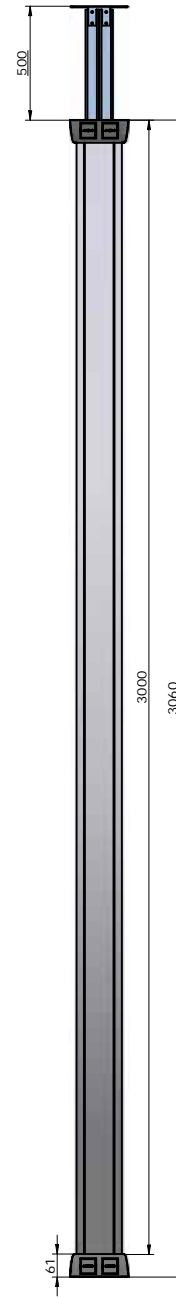

DETALLE A

Nota:

		IBCONNECT Pol. Ind. El Escopar, Nº 5 - 31350 - Peralta (Navarra) - España / Tel. : 948 753282 / Fax : 948 751 462 e-mail : dmolviedro@ib-connect.com	
		Dibujado <i>DMolviedro</i>	Observaciones
ESCALA		Fecha <i>25 - 01 - 2012</i>	Revisión nº
Nº P.:		Cliente	
N.º: 87108001E3 COLUMNA DUPLO 6TEN+2RJ45.dft		87108001E3 COLUMNA DUPLO 6TEN+2RJ45.dft	