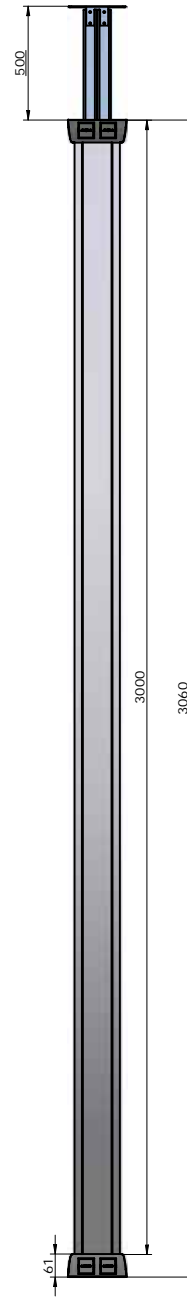

DETALLE A

Nota:

| | | | |
|---|--|---|---------------|
|  | | IBCONNECT Pol. Ind. El Escopar, Nº 5 - 31350 - Peralta (Navarra) - España / Tel. : 948 753282 / Fax : 948 751 462 e-mail : dmolviedro@ib-connect.com | |
| | | Dibujado <i>DMolviedro</i> | Observaciones |
| ESCALA | | Fecha <i>25 - 01 - 2012</i> | Revisión nº |
| Nº P.: | | Cliente | |
| <small>Nº P.: 87108001F3 COLUMNA DUPLO 6TSFN+2RJ45-0F</small> | | 87108001F3 COLUMNA DUPLO 6TSFN+2RJ45-0F | |