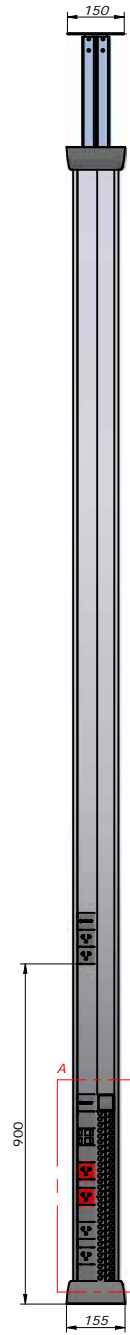

DETALLE A

Nota:

		<b>IBCONNECT</b> Pol. Ind. El Escopar, Nº 5 - 31350 - Peralta (Navarra) - España / Tel. : 948 753282 / Fax : 948 751 462 e-mail : dmolviedro@ib-connect.com	
		Dibujado <i>DMolviedro</i>	Observaciones
ESCALA		Fecha <i>25 - 01 - 2012</i>	Revisión nº
Nº P.:		Cliente	
N° P.:		<b>87108002E3</b> <b>COLUMNA DUPLO 4TEN+2RJ45+2TER.dft</b>	