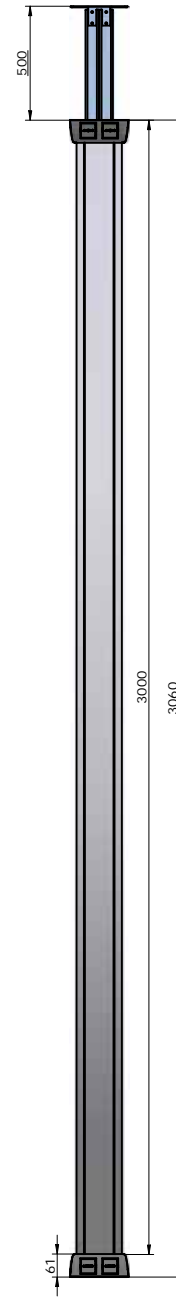

DETALLE A

Nota:

		<b>IBCONNECT</b> Pol. Ind. El Escopar, Nº 5 - 31350 - Peralta (Navarra) - España / Tel. : 948 753282 / Fax : 948 751 462 e-mail : dmolviedro@ib-connect.com	
		Dibujado <i>DMolviedro</i>	Observaciones
ESCALA		Fecha <i>25 - 01 - 2012</i>	Revisión nº
Nº P.:		Cliente	
N° P.:		<b>87108002E3</b> <b>COLUMNA DUPLO 4TEN+2RJ45+2TER.dft</b>	