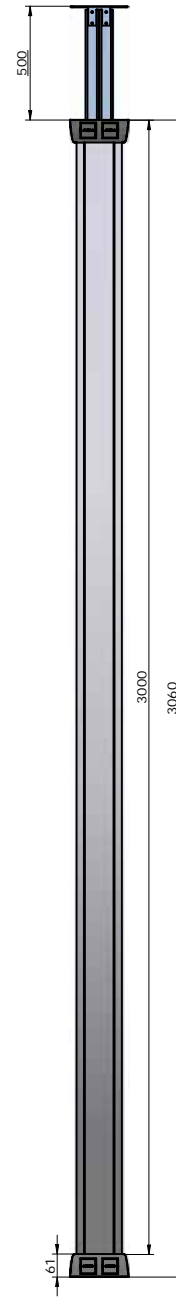

DETALLE A

Nota:

		<b>IBCONNECT</b> Pol. Ind. El Escopar, Nº 5 - 31350 - Peralta (Navarra) - España / Tel. : 948 753282 / Fax : 948 751 462 e-mail : dmolviedro@ib-connect.com	
		Dibujado <i>DMolviedro</i>	Observaciones
ESCALA		Fecha <i>25 - 01 - 2012</i>	Revisión nº
Nº P.:		Cliente	
N.º: 87108002F3 COLUMNA DUPLO 4TSFN+2RJ45+2TSFR		<b>87108002F3</b> <b>COLUMNA DUPLO 4TSFN+2RJ45+2TSFR.dft</b>	