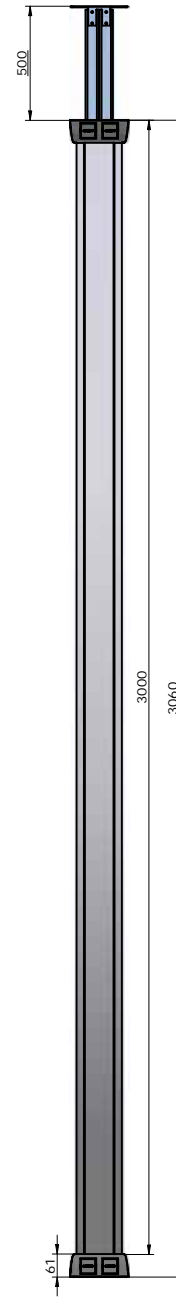

DETALLE A

Nota:

		IBCONNECT Pol. Ind. El Escopar, Nº 5 - 31350 - Peralta (Navarra) - España / Tel. : 948 753282 / Fax : 948 751 462 e-mail : dmolviedro@ib-connect.com	
		Dibujado <i>DMolviedro</i>	Observaciones
ESCALA		Fecha <i>26 - 01 - 2012</i>	Revisión nº
Nº P.:		Cliente	
<small>V.A.: 87108003-3 COLUMNA DUPLO 10TSN+4RJ45.0P</small>		87108003-3 COLUMNA DUPLO 10TSN+4RJ45.dft	