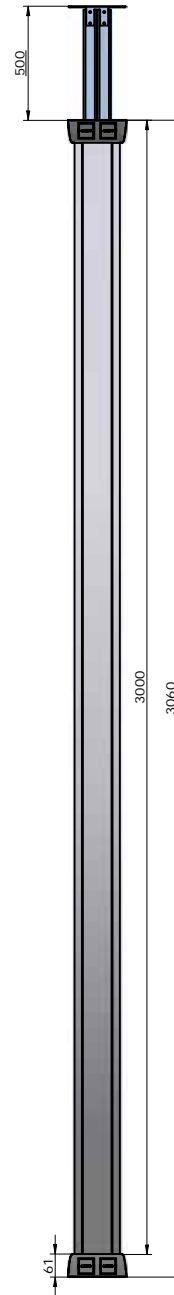

DETALLE A

Nota:

		IBCONNECT Pol. Ind. El Escopar, Nº 5 - 31350 - Peralta (Navarra) - España / Tel. : 948 753282 / Fax : 948 751 462 e-mail : dmolviedro@ib-connect.com	
		Dibujado <i>DMolviedro</i>	Observaciones
ESCALA	Fecha <i>30 - 01 - 2012</i>	Revisión nº	
Nº P.:	Cliente		
N.º: 87108004E3 COLUMNA DUPLO 6TEN+4TER+4RJ45.dft		87108004E3 COLUMNA DUPLO 6TEN+4TER+4RJ45.dft	